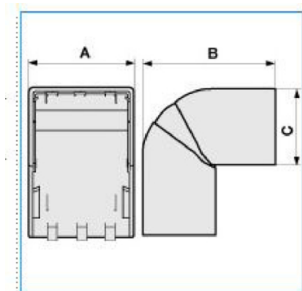

B02443

**Quote:**

A: 205  
B: 135  
C: 63

**NEAV 200x60 W Angolo esterno per canali linee TA-N/TA-EN/TA-GN BIANCO**

Proprietà tecniche

**Materiali**

Colore RAL	Bianco RAL 9001
Materiale	ABS

**Dimensioni**

Altezza	60 mm
Base	200 mm

**Impostazioni**

Angolo	70 / 120 °
--------	------------

**Norme, Omologazioni**

Norme di riferimento	EN50085-2-1
Direttiva europea RoHs	compatibilità volontaria

**Sicurezza**

Grado di protezione dell'involucro	IP40
Resistenza agli urti	IK08