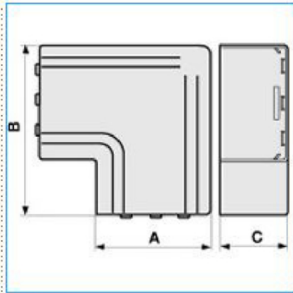

B02509

Quote:

A: 205
B: 250
C: 63

NPAN 200x60 W Angolo piano per canali linee TA-N/TA-EN/TA-GN BIANCO

Proprietà tecniche

Materiali

Colore RAL	Bianco RAL 9001
Materiale	ABS

Dimensioni

Altezza	60 mm
Base	200 mm

Impostazioni

Angolo	0 / 90 °
--------	----------

Norme, Omologazioni

Norme di riferimento	EN50085-2-1
----------------------	-------------

Sicurezza

Grado di protezione dell'involucro	IP40
Resistenza agli urti	IK08