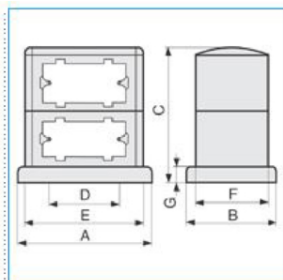

Sicurezza

Grado di protezione dell'involucro	IP40

B02092

Quote:

A: 204
B: 140
C: 220
D: 108
E: 184
F: 110
G: 23