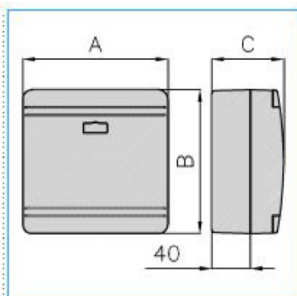

B02284

**Quote:**

A: 151  
B: 151  
C: 60

**SDN1 W Scatola per derivazione canali linee TA-N/TA-EN/TA-GN BIANCO**

Proprietà tecniche

**Materiali**

Colore RAL Bianco RAL 9001

Materiale ABS

**Dimensioni**

Profondità del prodotto installato 60 mm

Altezza 151 mm

Larghezza 151 mm

**Norme, Omologazioni**

Direttiva europea RoHs compatibilità volontaria

**Sicurezza**

Grado di protezione dell'involucro IP40