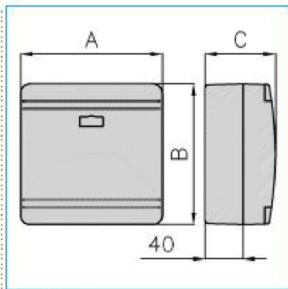

B02288

Quote:

A: 231
B: 231
C: 95

SDN3 W Scatola per derivazione canali linee TA-N/TA-EN/TA-GN BIANCO

Proprietà tecniche

Materiali

Colore RAL Bianco RAL 9001

Materiale ABS

Dimensioni

Profondità del prodotto installato 95 mm

Altezza 231 mm

Larghezza 231 mm

Norme, Omologazioni

Direttiva europea RoHs compatibilità volontaria

Sicurezza

Grado di protezione dell'involucro IP40