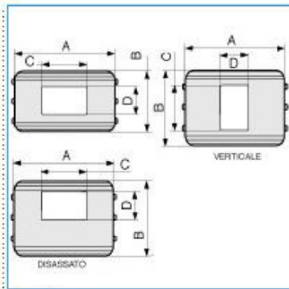

B02310

Quote:

A: 205
B: 85
C: 97
D: 60

CSA-3N 80 W Coperchio di protezione 3 moduli per canale TA-N BIANCO

Proprietà tecniche

Versione

Tipo di apparecchi	Standard Italiano
Modulo	3 bande

Coperchio

Montaggio del coperchio	Interno
-------------------------	---------

Materiali

Colore RAL	Bianco RAL 9001
Materiale	ABS

Dimensioni

Base	80 mm
------	-------

Norme, Omologazioni

Norme di riferimento	EN50085-2-1
Direttiva europea RoHS	compatibilità volontaria