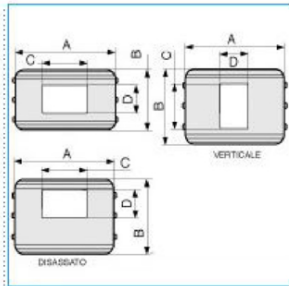

B02312

Quote:

A: 205
B: 105
C: 97
D: 60

CSA-3N 100 W Coperchio di protezione 3 moduli per canale TA-N BIANCO

Proprietà tecniche

Versione

Tipo di apparecchi	Standard Italiano
Modulo	3 bande

Coperchio

Montaggio del coperchio	Interno
-------------------------	---------

Materiali

Colore RAL	Bianco RAL 9001
Materiale	ABS

Dimensioni

Base	100 mm
------	--------

Norme, Omologazioni

Norme di riferimento	EN50085-2-1
Direttiva europea RoHS	compatibilità volontaria