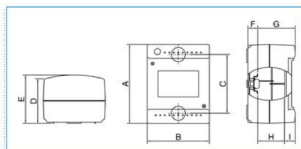

B04000

Quote:

A: 140
B: 110
C: 100
D: 79
E: 86
F: 17
G: 57
H: 48

IP40 STD 04 GRI Centralino 4 moduli senza portella Pablo IP40 Standard GRIGIO

Proprietà tecniche

Design

Modalità di fissaggio sporgente

Compatibilità

Compatible with mounting on DIN Rail si

Corrente

Corrente nominale in A 125 A

Coperchio

Tipo di chiusura della porta senza bloccaggio

Tipo di copertura With Notch

Serratura senza

Tipo di copertura Porta

Profondità interna 86 mm

Altezza del prodotto installato 140 mm

Larghezza prodotto installato 110 mm

Larghezza in unità di divisione 4

Accessori inclusi

Piastra di montaggio inclusa no

Con serratura no

Equipaggiamento