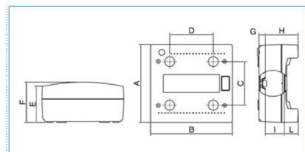

B04002

Quote:

A: 200  
B: 270  
C: 110  
D: 110  
E: 92  
F: 103  
G: 16  
H: 85  
I: 48  
L: 37

#### Dimensioni

Profondità del prodotto installato 103 mm

Profondità interna 103 mm

Altezza del prodotto installato 200 mm

Larghezza prodotto installato 210 mm

Larghezza in unità di divisione 8