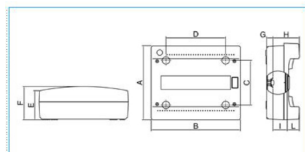

B04010

Quote:

A: 250
B: 300
C: 150
D: 200
E: 99
F: 113
G: 21
H: 90
I: 48
L: 42

IP40 STD 12 GRI Centralino 12 moduli senza portella Pablo IP40 Standard GRIGIO

Proprietà tecniche

Design

Modalità di fissaggio sporgente

Compatibilità

Compatible with mounting on DIN Rail sì

Corrente

Corrente nominale in A 125 A

Coperchio

Tipo di chiusura della porta senza bloccaggio

Tipo di copertura With Notch

Serratura senza

Profondità del prodotto installato 113 mm

Profondità interna 113 mm

Altezza del prodotto installato 250 mm

Larghezza prodotto installato 300 mm

Larghezza in unità di divisione 12

Accessori inclusi

Piastra di montaggio inclusa no