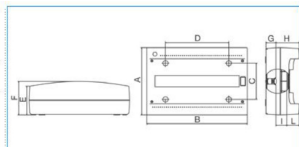

B04011

Quote:

A: 275
B: 408
C: 175
D: 304
E: 118
F: 137
G: 40
H: 95
I: 48
L: 47

IP40 STD 18 GRI Centralino 18 moduli senza portella Pablo IP40 Standard GRIGIO

Proprietà tecniche

Design

Modalità di fissaggio sporgente

Compatibilità

Compatible with mounting on DIN Rail sì

Corrente

Corrente nominale in A 125 A

Coperchio

Tipo di chiusura della porta senza bloccaggio

Tipo di copertura With Notch

Serratura senza

Profondità del prodotto installato 137 mm

Profondità interna 137 mm

Altezza del prodotto installato 275 mm

Larghezza prodotto installato 408 mm

Larghezza in unità di divisione 18

Accessori inclusi

Piastra di montaggio inclusa no