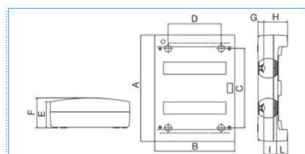

B04020

Quote:

A: 400 I: 48
B: 200 L: 42
C: 300
D: 200
E: 99
F: 113
G: 21
H: 50

IP40 STD 24 GRI Centralino 24 moduli senza portella Pablo IP40 Standard GRIGIO

Proprietà tecniche

Design

Modalità di fissaggio sporgente

Compatibilità

Compatible with mounting on DIN Rail sì

Corrente

Corrente nominale in A 125 A

Coperchio

Tipo di chiusura della porta senza bloccaggio

Tipo di copertura With Notch

Serratura senza

Profondità del prodotto installato 113 mm

Profondità interna 113 mm

Altezza del prodotto installato 400 mm

Larghezza prodotto installato 300 mm

Larghezza in unità di divisione 12

Accessori inclusi

Piastra di montaggio inclusa no

Con serratura no

Equipaggiamento

Quantità di righe nell'involucro 2

Numero di profilati 2

Norme, Omologazioni

Norme di riferimento EN 60670-24

Direttiva Europea RAEE non interessato

Sicurezza