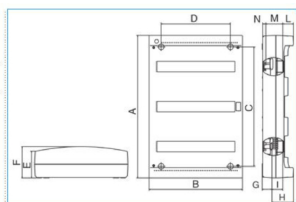

B04022

Quote:

A: 625
B: 408
C: 525
D: 304
E: 118
F: 137
G: 40
H: 95
I: 48
L: 47
M: 75
N: 13

CE

IP40 STD 54 GRI Centralino 54 moduli senza portella Pablo IP40 Standard GRIGIO

Proprietà tecniche

Design

Modalità di fissaggio sporgente

Compatibilità

Compatible with mounting on DIN Rail si

Corrente

Corrente nominale in A 125 A

Coperchio

Tipo di chiusura della porta senza bloccaggio

Tipo di copertura With Notch

Serratura senza

Profondità del prodotto installato 137 mm

Profondità interna 137 mm

Altezza del prodotto installato 625 mm

Larghezza prodotto installato 408 mm

Larghezza in unità di divisione 18

Accessori inclusi

Piastra di montaggio inclusa no