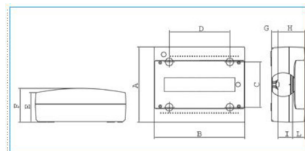

B04084

Quote:

A: 250 I: 48
B: 300 L: 42
C: 150
D: 200
E: 98
F: 113
G: 21
H: 90

IP40 DSG 12 W Centralino 12 moduli portella fumè Pablo IP40 Design BIANCO

Proprietà tecniche

Design

Modalità di fissaggio sporgente

Profondità del prodotto installato 113 mm

Profondità interna 48 mm

Altezza del prodotto installato 250 mm

Larghezza prodotto installato 300 mm

Larghezza in unità di divisione 12

Accessori inclusi

Piastra di montaggio inclusa no