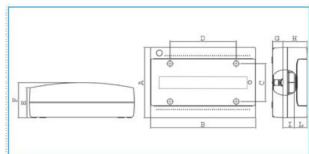

B04085

Quote:

A: 275	I: 48
B: 408	L: 47
C: 175	
D: 304	
E: 118	
F: 137	
G: 40	
H: 95	

### Dimensioni

Profondità del prodotto installato 137 mm

Profondità interna 48 mm

Altezza del prodotto installato 275 mm

Larghezza prodotto installato 408 mm

Larghezza in unità di divisione 18