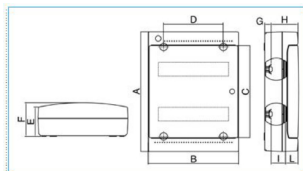

B04086

Quote:

A: 400 I: 48
B: 300 L: 42
C: 300
D: 200
E: 69
F: 113
G: 21
H: 90

IP40 DSG 24 W Centralino 24 moduli portella fumè Pablo IP40 Design BIANCO

Proprietà tecniche

Design

Modalità di fissaggio sporgente

Profondità del prodotto installato 113 mm

Profondità interna 48 mm

Altezza del prodotto installato 400 mm

Larghezza prodotto installato 300 mm

Larghezza in unità di divisione 12

Accessori inclusi

Piastra di montaggio inclusa no