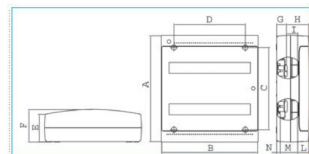

B04089

Quote:

A: 450	I: 48
B: 408	L: 47
C: 350	M: 75
D: 304	N: 13
E: 118	
F: 137	
G: 40	
H: 25	

IP40 DSG 36 W Centralino 36 moduli portella fumè Pablo IP40 Design BIANCO

Proprietà tecniche

Design

Modalità di fissaggio sporgente

Compatibilità

Compatible with mounting on DIN Rail sì

Corrente

Corrente nominale in A 125 A

Coperchio

Tipo di chiusura della porta senza bloccaggio

Tipo di copertura Porta cieca

Serratura senza

Profondità del prodotto installato 137 mm

Profondità interna 48 mm

Altezza del prodotto installato 450 mm

Larghezza prodotto installato 408 mm

Larghezza in unità di divisione 18

Accessori inclusi

Piastra di montaggio inclusa no