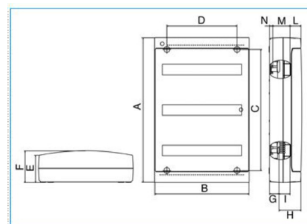

B04090

Quote:

A: 625	I: 48
B: 408	L: 47
C: 505	M: 75
D: 304	N: 13
E: 118	
F: 137	
G: 40	
H: 95	

IP40 DSG 54 W Centralino 54 moduli portella fumè Pablo IP40 Design BIANCO

Proprietà tecniche

Design

Modalità di fissaggio sporgente

Profondità del prodotto installato 137 mm

Profondità interna 48 mm

Altezza del prodotto installato 625 mm

Larghezza prodotto installato 408 mm

Larghezza in unità di divisione 18

Accessori inclusi

Piastra di montaggio inclusa no