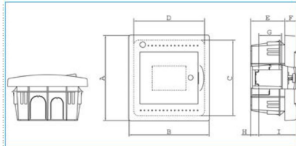

B04100

Quote:

A: 180
B: 169
C: 160
D: 149
E: 74
F: 23
G: 48
H: 19

I: 80

IP40 INC 04 W0 Centralino 4 moduli portella fumè Pablo IP40 Incasso BIANCO

Proprietà tecniche

Design

Modalità di fissaggio incasso

Compatibilità

Compatible with mounting on DIN Rail sì

Corrente

Corrente nominale in A 125 A

Coperchio

Tipo di chiusura della porta senza bloccaggio

Tipo di copertura Porta cieca

Serratura senza

Tipo di copertura Porta

Copertura trasparente o porta sì

Materiali

Colore RAL9016

Colore bianco

Colore RAL Bianco RAL 9016

Materiale plastica

Dimensioni

Profondità d'incasso 74 mm

Profondità del prodotto installato 99 mm

Profondità interna 99 mm

Altezza del prodotto installato 180 mm

Altezza di montaggio 160 mm

Larghezza prodotto installato 169 mm

Larghezza in unità di divisione 4

Accessori inclusi

Piastra di montaggio inclusa no

Con serratura no

Equipaggiamento

Quantità di righe nell'involucro 1

Numero di tasti 1

Norme, Omologazioni

Norme di riferimento EN 60670-24

Direttiva Europea RAEE non interessato