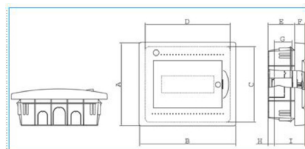

B04101

Quote:

A: 225
B: 261
C: 205
D: 231
E: 74
F: 28
G: 48
H: 19

1: 83

IP40 INC 08 W0 Centralino 8 moduli portella fumè Pablo IP40 Incasso BIANCO

Proprietà tecniche

Design

Modalità di fissaggio incasso

Compatibilità

Compatible with mounting on DIN Rail sì

Corrente

Corrente nominale in A 125 A

Coperchio

Tipo di chiusura della porta senza bloccaggio

Tipo di copertura Porta cieca

Serratura senza

Tipo di copertura Porta

Copertura trasparente o porta sì

Materiali

Colore RAL9016

Colore grigio chiaro

Colore RAL Bianco RAL 9016

Materiale plastica

Dimensioni

Profondità d'incasso 74 mm

Profondità del prodotto installato 102 mm

Profondità interna 48 mm

Altezza del prodotto installato 225 mm

Altezza di montaggio 160 mm

Larghezza prodotto installato 261 mm

Larghezza in unità di divisione 8

Accessori inclusi

Piastra di montaggio inclusa no

Con serratura no

Equipaggiamento

Quantità di righe nell'involucro 1

Numero di tasti 1

Norme, Omologazioni

Norme di riferimento EN 60670-24

Direttiva Europea RAEE non interessato