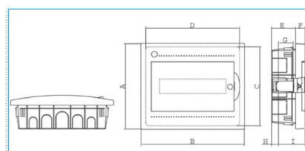

B04102

Quote:
A: 275
B: 333
C: 255
D: 303
E: 77
F: 31
G: 48
H: 22
I: 86

IP40 INC 12 W0 Centralino 12 moduli portella fumè Pablo IP40 Incasso BIANCO

Proprietà tecniche

Design

Modalità di fissaggio incasso

Compatibilità

Compatible with mounting on DIN Rail sì

Corrente

Corrente nominale in A 125 A

Coperchio

Tipo di chiusura della porta senza bloccaggio

Tipo di copertura Porta cieca

Serratura senza

Tipo di copertura Porta

Copertura trasparente o porta sì

Materiali

Colore RAL9016

Colore grigio chiaro

Colore RAL Bianco RAL 9016

Materiale plastica

Dimensioni

Profondità d'incasso 77 mm

Profondità del prodotto installato 108 mm

Profondità interna 108 mm

Altezza del prodotto installato 275 mm

Altezza di montaggio 160 mm

Larghezza prodotto installato 333 mm

Larghezza in unità di divisione 12

Accessori inclusi

Piastra di montaggio inclusa no

Con serratura no

Equipaggiamento

Quantità di righe nell'involucro 1

Numero di tasti 1

Norme, Omologazioni

Norme di riferimento EN 60670-24

Direttiva Europea RAEE non interessato