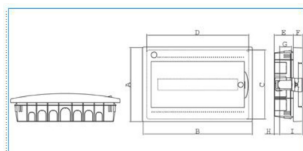

B04103

Quote:

A: 300
B: 441
C: 280
D: 411
E: 77
F: 37
G: 48
H: 22

I: 92

IP40 INC 18 W0 Centralino 18 moduli portella fumè Pablo IP40 Incasso BIANCO

Proprietà tecniche

Design

Modalità di fissaggio incasso

Profondità d'incasso 77 mm

Profondità del prodotto installato 114 mm

Profondità interna 114 mm

Altezza del prodotto installato 300 mm

Altezza di montaggio 160 mm

Larghezza prodotto installato 441 mm

Larghezza in unità di divisione 18