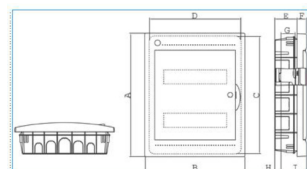

B04104

Quote:

I: 87
A: 425
B: 345
C: 405
D: 215
E: 77
F: 32
G: 48
H: 22

IP40 INC 24 W0 Centralino 24 moduli portella fumè Pablo IP40 Incasso BIANCO

Proprietà tecniche

Design

Modalità di fissaggio incasso

Compatibilità

Compatible with mounting on DIN Rail sì

Corrente

Corrente nominale in A 125 A

Coperchio

Tipo di chiusura della porta senza bloccaggio

Tipo di copertura Porta cieca

Serratura senza

Tipo di copertura Porta

Copertura trasparente o porta sì

Materiali

Colore RAL9016

Colore grigio chiaro

Colore RAL Bianco RAL 9016

Materiale plastica

Dimensioni

Profondità d'incasso 77 mm

Profondità del prodotto installato 109 mm

Profondità interna 109 mm

Altezza del prodotto installato 425 mm

Altezza di montaggio 405 mm

Larghezza prodotto installato 345 mm

Larghezza in unità di divisione 12

Accessori inclusi

Piastra di montaggio inclusa no

Con serratura no

Equipaggiamento

Quantità di righe nell'involucro 2

Numero di tasti 1

Numero di profilati 2

Norme, Omologazioni

Norme di riferimento EN 60670-24

Direttiva Europea RAEE non interessato