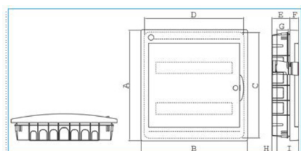

B04105

Quote:

A: 475
B: 455
C: 455
D: 425
E: 77
F: 57
G: 48
H: 22
I: 92

CE

IP40 INC 36 W0 Centralino 36 moduli portella fumè Pablo IP40 Incasso BIANCO

Proprietà tecniche

Design

Modalità di fissaggio incasso

Compatibilità

Compatible with mounting on DIN Rail sì

Corrente

Corrente nominale in A 125 A

Coperchio

Tipo di chiusura della porta senza bloccaggio

Tipo di copertura Porta cieca

Serratura senza

Tipo di copertura Porta

Copertura trasparente o porta sì

Materiali

Colore RAL9016

Colore grigio chiaro

Colore RAL Bianco RAL 9016

Materiale plastica

Dimensioni

Profondità d'incasso 77 mm

Profondità del prodotto installato 114 mm

Profondità interna 114 mm

Altezza del prodotto installato 475 mm

Altezza di montaggio 405 mm

Larghezza prodotto installato 455 mm

Larghezza in unità di divisione 12

Accessori inclusi

Piastra di montaggio inclusa no

Con serratura no

Equipaggiamento

Quantità di righe nell'involucro 2

Numero di tasti 1

Numero di profilati 2

Norme, Omologazioni

Norme di riferimento EN 60670-24

Direttiva Europea RAEE non interessato