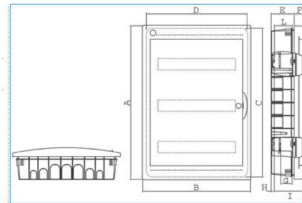

B04106

Quote:

A: 650  
B: 455  
C: 630  
D: 425  
E: 58  
F: 37  
G: 48  
H: 15  
I: 120  
L: 75

**IP40 INC 54 W0 Centralino 54 moduli portella fumè Pablo IP40 Incasso BIANCO**

Proprietà tecniche

**Design**

**Dimensioni**

Profondità d'incasso 77 mm

Profondità del prodotto installato 135 mm

Profondità interna 135 mm

Altezza del prodotto installato 650 mm

Altezza di montaggio 630 mm

Larghezza prodotto installato 455 mm

Larghezza in unità di divisione 18

**Accessori inclusi**

Piastra di montaggio inclusa no

Con serratura no

**Equipaggiamento**

Quantità di righe nell'involucro 3

Numero di tasti 1

**Norme, Omologazioni**