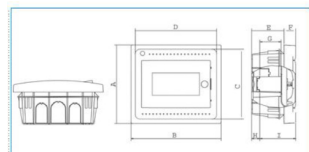

B04146

Quote:
I: 82
A: 180
B: 205
C: 160
D: 185
E: 74
F: 27
G: 48
H: 19

IP40 INC 06 W0 Centralino 6 moduli portella fumè Pablo IP40 Incasso BIANCO

Proprietà tecniche

Design

Modalità di fissaggio incasso

Compatibilità

Compatible with mounting on DIN Rail sì

Corrente

Corrente nominale in A 125 A

Coperchio

Tipo di chiusura della porta senza bloccaggio

Tipo di copertura Porta cieca

Serratura senza

Tipo di copertura Porta

Copertura trasparente o porta sì

Materiali

Colore RAL9016

Colore grigio chiaro

Colore RAL Bianco RAL 9016

Materiale plastica

Dimensioni

Profondità d'incasso 74 mm

Profondità del prodotto installato 101 mm

Profondità interna 101 mm

Altezza del prodotto installato 180 mm

Altezza di montaggio 160 mm

Larghezza prodotto installato 205 mm

Larghezza in unità di divisione 6

Accessori inclusi

Piastra di montaggio inclusa no

Con serratura no

Equipaggiamento

Quantità di righe nell'involucro 1

Numero di tasti 1

Norme, Omologazioni

Norme di riferimento EN 60670-24

Direttiva Europea RAEE non interessato