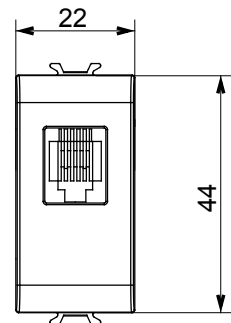

Ampia gamma di apparati di comando, di prese per il prelievo di energia (conformi agli standard nazionali e internazionali), per il prelievo di segnale, per il controllo del clima, per la gestione del comfort, per la segnalazione degli allarmi tecnici, per la gestione dell'illuminazione di emergenza. I dispositivi modulari ChoruSmart sono disponibili in cinque colori, bianco lucido, bianco satinato, natural beige, nero satinato e titanio verniciato e in diverse dimensioni, da 1/2, 1, 2 e 3 moduli. Grazie ai supporti di fissaggio per scatole rettangolari, quadrate e tonde, è possibile creare infinite combinazioni con la gamma delle placche ChoruSmart.

Categoria	Presse telefonica	Descrizione	RJ11
Colore	Natural beige satinato	Connessione	Morsetti a vite
N. moduli	1	Codice Electrocod	3720
Materiale	Tecnopolimero		

DIMENSIONALE

MARCHI/APPROVAZIONI