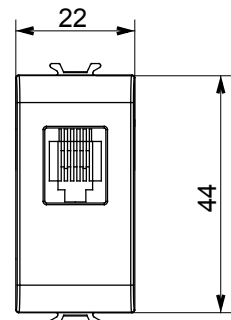

Ampia gamma di apparati di comando, di prese per il prelievo di energia (conformi agli standard nazionali e internazionali), per il prelievo di segnale, per il controllo del clima, per la gestione del comfort, per la segnalazione degli allarmi tecnici, per la gestione dell'illuminazione di emergenza. I dispositivi modulari ChoruSmart sono disponibili in cinque colori, bianco lucido, bianco satinato, natural beige, nero satinato e titanio verniciato e in diverse dimensioni, da 1/2, 1, 2 e 3 moduli. Grazie ai supporti di fissaggio per scatole rettangolari, quadrate e tonde, è possibile creare infinite combinazioni con la gamma delle placche ChoruSmart.

Categoria	Presse telefonica	Descrizione	RJ11
Colore	Bianco satinato	Connessione	Morsetti a vite
N. moduli	1	Codice Electrocod	3720
Materiale	Tecnopolimero		

DIMENSIONALE

MARCHI/APPROVAZIONI