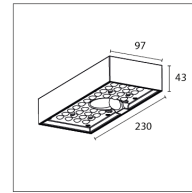

580 g

Caratteristiche generali

General characteristics / Caractéristiques générales / Obecné vlastnosti / Allgemeine Merkmale / Características generales / Genelik özellikler

Codice Articolo DOMBI-061230
Item number / Code de l'article / Kód položky / Artikelcode / Código del artículo / Kodikós stoicheiou

Codice EAN 9090171020182
EAN code / Code EAN / Kód EAN / EAN-Code / Código EAN / Kodikós EAN

Tecnologia LED
Technology / Technologie / Technologie / Tecnología / Tecnologia

Tipologia APPARECCHIO
Type / Type / Typ / Typ / Tipo / Týpos

Famiglia APPLIQUE
Family / Famille / Rodina / Familie / Família / Οικογένεια

Linea DOMINO
Line / Ligne / Řádek / Linie / Línea / Grammí

Dimensioni

Dimensions and weight / Dimensions et poids / Rozměry a hmotnost / Abmessungen und Gewicht / Dimensiones y peso / Διαστάσεις και βάρος

Larghezza 230 mm
Width / Largeur / Σίfe / Breite / Ancho / Πλάτος

Spessore 43 mm
Thickness / Épaisseur / Τloušťka / Dicke / Espesor / Πάχος

Peso netto 580 gr
Net weight / Poids net / Čistá hmotnost / Nettogewicht / Peso neto / Katharó βάρος

Imballo

Packing / Emballage / Obal / Verpackung / Embalaje / Syskevasía

Inner Carton 6 pz
Inner Carton / Carton Intérieur / Vnitřní karton / Innerer Karton / Caja de cartón interior / Εσοτερικό κουτί

Master carton 24 pz
Master Carton / Maître Carton / Vnější karton / Vorlagenkarton / Master Carton / Κύριο κουτί

Peso lordo 654 gr
Gross weight / Poids Brut / Hrubá hmotnost / Bruttogewicht / Peso bruto / Μεϊκτό βάρος

Confezione Color Box
Package / Emballage / Balík / Paket / Paquete / Πακέτο

Caratteristiche tecniche

Technical features / Caractéristiques techniques / Technické vlastnosti / Technische Merkmale / Características técnicas / Τεχνικά χαρακτηριστικά

Potenza effettiva 6W
Effective power / Puissance effective / Efektivní výkon / Wirkleistung / Poder efectivo / Αποτελεσματική ισχύς

Flusso Luminoso Output 800 Lm
Output luminous flux / Flux lumineux de sortie / Výstupní světelný tok / Ausgangslichtstrom / Flujo luminoso de salida / Κιμενέτι φέινγάρμ

Colore luce 3000K
Light color / Couleur claire / Barva světle / Helle Farbe / Color claro / Χρώμα φoτός

Apertura fascio 70° - 140°
Beam opening / Ouverture du faisceau / Úhel vyzářování / Balkenöffnung / Apertura de la viga / Ανοίγμα δοκών

Dimmerabile N
Dimmable / Dimmable / Στρίμωτείνε / Dimmbare / Regulable / Με ροοστάτι

Voltaggio 3.7 V/DC
Voltage / Tension / Napětí / Spannung / Voltaje / Τάση

Altre caratteristiche

Other characteristics / Autres fonctionnalités / Další funkce / Andere Funktionen / Otras características / Άλλα χαρακτηριστικά

Corrente assorbita 4000 mA
Current consumption / Consommation actuelle / Spotřeba proudu / Stromverbrauch / Consumo actual / Τρέχουσα κτανάλoσι

Durata ore 25000 h
Duration / Durée / Trvání / Dauer / Duración / Διάρκεια

Cicli di accensione 15000
Ignition cycles / Cycles d'allumage / Spínací cykly / Zündzyklen / Ciclos de encendido / Κύκλοι ανάφλεξι