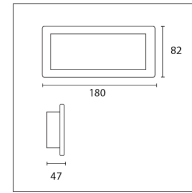

192 g

Caratteristiche generali

General characteristics / Caractéristiques générales / Obecné vlastnosti / Allgemeine Merkmale / Características generales / Genelik karakteristiká

Codice Articolo CRT6-054000
Item number / Code de l'article / Kód položky / Artikelcode / Código del artículo / Kodikós stoicheiou

Codice EAN 9090171009811
EAN code / Code EAN / Kód EAN / EAN-Code / Código EAN / Kodikós EAN

Tecnologia LED
Technology / Technologie / Technologie / Tecnología / Tecnologia

Tipologia APPARECCHIO
Type / Type / Typ / Typ / Tipo / Týpos

Famiglia INCASSO
Family / Famille / Rodina / Familie / Família / Oikogéneia

Linea CORTES
Line / Ligne / Řádek / Linie / Línea / Grammí

Dimensioni

Dimensions and weight / Dimensions et poids / Rozměry a hmotnost / Abmessungen und Gewicht / Dimensiones y peso / Διαστάσεις και βάρος

Larghezza 181 mm
Width / Largeur / Šířka / Breite / Ancho / Πλάτος

Spessore 49 mm
Thickness / Épaisseur / Tloušťka / Dicke / Espesor / Πάχος

Peso netto 180 gr
Net weight / Poids net / Čistá hmotnost / Nettogewicht / Peso neto / Katharó βάρος

Imballo

Packing / Emballage / Obal / Verpackung / Embalaje / Syskevasía

Inner Carton 1 pz
Inner Carton / Carton Intérieur / Vnitřní karton / Innerer Karton / Caja de cartón interior / Eserotikó koutí

Master carton 24 pz
Master Carton / Maître Carton / Vnější karton / Vorlagenkarton / Master Carton / Κύριο κουτί

Peso lordo 280 gr
Gross weight / Poids Brut / Hrubá hmotnost / Bruttogewicht / Peso bruto / Μεϊκτό βάρος

Confezione Color Box
Package / Emballage / Balík / Paket / Paquete / Πακέτο

Caratteristiche tecniche

Technical features / Caractéristiques techniques / Technické vlastnosti / Technische Merkmale / Características técnicas / Τεχνικά χαρακτηριστικά

Potenza effettiva 5W
Effective power / Puissance effective / Efektivní výkon / Wirkleistung / Poder efectivo / Αποτελεσματική ισχύς

Flusso Luminoso Source 650 Lm
Source luminous flux / flux lumineux source / Zdroj světelný tok / Quelle Lichtstrom / Fuente de flujo luminoso / Φορράς φέγγαράμ

Flusso Luminoso Output 270 Lm
Output luminous flux / Flux lumineux de sortie / Výstupní světelný tok / Ausgangslichtstrom / Flujo luminoso de salida / Κίμενετι φέγγαράμ

Colore luce 4000K
Light color / Couleur claire / Barva světle / Helle Farbe / Color claro / Χρόμα φωτο

Apertura fascio 110°
Beam opening / Ouverture du faisceau / Úhel vyzařování / Balkenöffnung / Apertura de la viga / Ανοίγμα δοκών

Resa cromatica (CRI) 80
Color rendition (CRI) / Rendu des couleurs (Cr) / Ztvárnění barev (CRI) / Farbwiedergabe (CRI) / Rendimiento de color (CRI) / Παράδοσι χρωμάτων (CRI)

Dimmerabile N
Dimmable / Dimmable / Strmívateľné / Dimmbare / Regulable / Με ροοστάτι

Voltaggio 220-240 V/AC
Voltage / Tension / Napětí / Spannung / Voltaje / Τάση

Altre caratteristiche

Other characteristics / Autres fonctionnalités / Další funkce / Andere Funktionen / Otras características / Άλλα χαρακτηριστικά