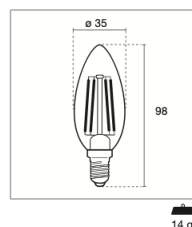

Caratteristiche generali

General characteristics / Caractéristiques générales / Obecné vlastnosti / Allgemeine Merkmale / Características generales / Geniká charaktiristiká

Codice Articolo INDM1-061427
Item number / Code de l'article / Kód položky / Artikelcode / Código del artículo / Kodikós stoicheíou

Codice EAN 9090171020557
EAN code / Code EAN / Kód EAN / EAN-Code / Código EAN / Kodikós EAN

Tecnologia LED FILAMENTO
Technology / Technologie / Technologie / Technologie / Tecnología / Τεχνολογία

Tipologia SORGENTE
Type / Type / Typ / Typ / Τύπος

Famiglia OLIVA
Family / Famille / Rodina / Familie / Família / Οικογένεια

Linea INCANTO
Line / Ligne / Řádek / Linie / Línea / Grammí

Dimensioni

Dimensions and weight / Dimensions et poids / Rozměry a hmotnost / Abmessungen und Gewicht / Dimensiones y peso / Διαστάσεις και βάρος

Diametro 35 mm
Diameter / Diamètre / Průměr / Durchmesser / Diámetro / Διαμέτρος

Spessore 98 mm
Thickness / Épaisseur / Tloušťka / Dicke / Espesor / Πάχος

Peso netto 13 gr
Net weight / Poids net / Čistá hmotnost / Nettogewicht / Peso neto / Καθαρό βάρος

Imballo

Packing / Emballage / Obal / Verpackung / Embalaje / Syskevasía

Inner Carton 10 pz
Inner Carton / Carton Intérieur / Vnitřní karton / Innerer Karton / Caja de cartón interior / Εσωτερικό κουτί

Master carton 50 pz
Master Carton / Maître Carton / Vnější karton / Vorlagenkarton / Master Carton / Κύριο κουτί

Peso lordo 24 gr
Gross weight / Poids Brut / Hrubá hmotnost / Bruttogewicht / Peso bruto / Μεϊκτό βάρος

Confezione Color Box
Package / Emballage / Balík / Paket / Paquete / Πακέτο

Caratteristiche tecniche

Technical features / Caractéristiques techniques / Technické vlastnosti / Technische Merkmale / Características técnicas / Τεχνικά χαρακτηριστικά

Attacco lampada E14
Lamp connection / Connexion de la lampe / Připojení lampy / Lampenanschluss / Conexión de la lámpara / Σύνδεση λαμπτήρα

Potenza effettiva 6W
Effective power / Puissance effective / Efektivní výkon / Wirkleistung / Poder efectivo / Αποτελεσματικό ισχύς

Potenza equivalente 60W
Equivalent power / Puissance équivalente / Ekvivalentní výkon / Äquivalente Leistung / Potencia equivalente / Ισοδύναμη ισχύς

Flusso Luminoso Output 806 Lm
Output luminous flux / Flux lumineux de sortie / Výstupní světelný tok / Ausgangslichtstrom / Flujo luminoso de salida / Κιμενετί φέινυάραμ

Colore luce 2700K
Light color / Couleur claire / Barva světle / Helle Farbe / Color claro / Χρόμα φωτοσ

Apertura fascio 330°
Beam opening / Ouverture du faisceau / Úhel vyzařování / Balkenöffnung / Apertura de la viga / Άνοιγμα δοκών

Resa cromatica (CRI) 80
Color rendition (CRI) / Rendu des couleurs (Cri) / Ztvárnění barev (CRI) / Farbwiedergabe (CRI) / Rendimiento de color (CRI) / Παράδοση χρωμάτων (CRI)

Dimmerabile S
Dimmable / Dimmable / Strmívatelné / Dimmbare / Regulable / Με ροostάτι

Voltaggio 220-240 V/AC
Voltage / Tension / Napětí / Spannung / Voltaje / Τάση

Altre caratteristiche