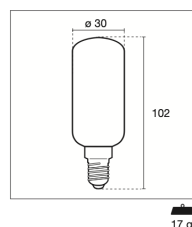

Caratteristiche generali

General characteristics / Caractéristiques générales / Obecné vlastnosti / Allgemeine Merkmale / Características generales / Geniká charaktistiká

Codice Articolo INSTB-071430
Item number / Code de l'article / Kód položky / Artikelcode / Código del artículo / Kodikós stoicheíou

Codice EAN 9090171015645
EAN code / Code EAN / Kód EAN / EAN-Code / Código EAN / Kodikós EAN

Tecnologia LED FILAMENTO
Technology / Technologie / Technologie / Technologie / Tecnología / Τεχνολογία

Tipologia SORGENTE
Type / Type / Typ / Typ / Τύπος

Famiglia SPECIALE
Family / Famille / Rodina / Familie / Família / Οικογένεια

Linea INCANTO TUBOLARE
Line / Ligne / Rádek / Linie / Línea / Grammí

Dimensioni

Dimensions and weight / Dimensions et poids / Rozměry a hmotnost / Abmessungen und Gewicht / Dimensiones y peso / Διαστάσεις και βάρος

Diametro 30 mm
Diameter / Diamètre / Průměr / Durchmesser / Diámetro / Diámetros

Spessore 105 mm
Thickness / Épaisseur / Tloušťka / Dicke / Espesor / Πάχος

Peso netto 17 gr
Net weight / Poids net / Čistá hmotnost / Nettogewicht / Peso neto / Καθαρό βάρος

Imballo

Packing / Emballage / Obal / Verpackung / Embalaje / Syskevasía

Inner Carton 10 pz
Inner Carton / Carton Intérieur / Vnitřní karton / Innerer Karton / Caja de cartón interior / Εσωτερικό κουτί

Master carton 50 pz
Master Carton / Maître Carton / Vnější karton / Vorlagenkarton / Master Carton / Κύριο κουτί

Peso lordo 27 gr
Gross weight / Poids Brut / Hrubá hmotnost / Bruttogewicht / Peso bruto / Μεϊκτό βάρος

Confezione Color Box
Package / Emballage / Balík / Paket / Paquete / Πακέτο

Caratteristiche tecniche

Technical features / Caractéristiques techniques / Technické vlastnosti / Technische Merkmale / Características técnicas / Technická charaktistiká

Attacco lampada E14
Lamp connection / Connexion de la lampe / Připojení lampy / Lampenanschluss / Conexión de la lámpara / Σύνδεση λαμπτήρα

Potenza effettiva 7W
Effective power / Puissance effective / Efektivní výkon / Wirkleistung / Poder efectivo / Αποτελεσματική ισχύς

Potenza equivalente 75W
Equivalent power / Puissance équivalente / Ekvivalentní výkon / Äquivalente Leistung / Potencia equivalente / Ισοδύναμη ισχύς

Flusso Luminoso Output 1100 Lm
Output luminous flux / Flux lumineux de sortie / Výstupní světelný tok / Ausgangslichtstrom / Flujo luminoso de salida / Κιμενετή φέυνάραμ

Colore luce 3000K
Light color / Couleur claire / Barva světle / Helle Farbe / Color claro / Χρόμα φoτός

Apertura fascio 330°
Beam opening / Ouverture du faisceau / Úhel vyzařování / Balkenöffnung / Apertura de la viga / Άνοιγμα δoκών

Resa cromatica (CRI) 80
Color rendition (CRI) / Rendu des couleurs (Cri) / Ztvárnění barev (CRI) / Farbwiedergabe (CRI) / Rendimiento de color (CRI) / Παράδοσι χρομάτων (CRI)

Dimmerabile N
Dimmable / Dimmable / Strmívateľné / Dimmbare / Regulable / Με ροοστάτι

Voltaggio 220-240 V/AC
Voltage / Tension / Napětí / Spannung / Voltaje / Τάση

Altre caratteristiche