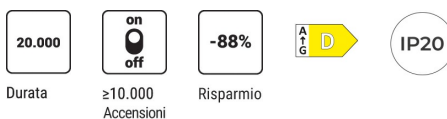

GLOBO • INSG125-122730 INCANTO SATEN

11W (100W) • 1521 Lm • 3000K • E27

Caratteristiche generali

General characteristics / Caractéristiques générales / Obecné vlastnosti / Allgemeine Merkmale / Características generales / Γενικά χαρακτηριστικά