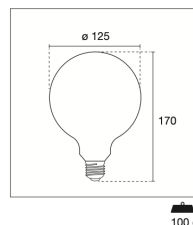

GLOBO • INSG125-122730 INCANTO SATEN

11W (100W) • 1521 Lm • 3000K • E27

Caratteristiche generali

General characteristics / Caractéristiques générales / Obecné vlastnosti / Allgemeine Merkmale / Características generales / Γενικά χαρακτηριστικά

Codice Articolo INSG125-122730
Item number / Code de l'article / Kód položky / Artikelcode / Código del artículo / Κωδικός στοιχείου

Codice EAN 9090171019162
EAN code / Code EAN / Kód EAN / EAN-Code / Código EAN / Kodikós EAN

Tecnologia LED FILAMENTO
Technology / Technologie / Technologie / Technologie / Tecnología / Τεχνολογία

Tipologia SORGENTE
Type / Type / Typ / Typ / Τύπος

Famiglia GLOBO
Family / Famille / Rodina / Familie / Família / Οικογένεια

Linea INCANTO SATEN
Line / Ligne / Řádek / Linie / Línea / Γραμμή

Dimensioni

Dimensions and weight / Dimensions et poids / Rozměry a hmotnost / Abmessungen und Gewicht / Dimensiones y peso / Διαστάσεις και βάρος

Diametro 125 mm
Diameter / Diamètre / Průměr / Durchmesser / Diámetro / Διάμετρος

Spessore 170 mm
Thickness / Épaisseur / Tloušťka / Dicke / Espesor / Πάχος

Peso netto 105 gr
Net weight / Poids net / Čistá hmotnost / Nettogewicht / Peso neto / Καθαρό βάρος

Imballo

Packing / Emballage / Obal / Verpackung / Embalaje / Syskevasia

Inner Carton 5 pz
Inner Carton / Carton Intérieur / Vnitřní karton / Innerer Karton / Caja de cartón interior / Εσωτερικό κουτί

Master carton 20 pz
Master Carton / Maître Carton / Vnější karton / Vorlagenkarton / Master Carton / Κύριο κουτί

Peso lordo 192 gr
Gross weight / Poids Brut / Hrubá hmotnost / Bruttogewicht / Peso bruto / Μεϊκτό βάρος

Confezione Color Box
Package / Emballage / Balík / Paket / Paquete / Πακέτο

Caratteristiche tecniche

Technical features / Caractéristiques techniques / Technické vlastnosti / Technische Merkmale / Características técnicas / Τεχνικά χαρακτηριστικά

Attacco lampada E27
Lamp connection / Connexion de la lampe / Připojení lampy / Lampenanschluss / Conexión de la lámpara / Σύνδεση λαμπτήρα

Potenza effettiva 11W
Effective power / Puissance effective / Efektivní výkon / Wirkleistung / Poder efectivo / Αποτελεσματικό ισχύς

Potenza equivalente 100W
Equivalent power / Puissance équivalente / Ekvivalentní výkon / Äquivalente Leistung / Potencia equivalente / Ισοδύναμη ισχύς

Flusso Luminoso Output 1521 Lm
Output luminous flux / Flux lumineux de sortie / Výstupní světelný tok / Ausgangslichtstrom / Flujo luminoso de salida / Κιμενετή φέυνάραμ

Colore luce 3000K
Light color / Couleur claire / Barva světle / Helle Farbe / Color claro / Χρόμα φός

Apertura fascio 330°
Beam opening / Ouverture du faisceau / Úhel vyzařování / Balkenöffnung / Apertura de la viga / Άνοιγμα δοκών

Resa cromatica (CRI) 80
Color rendition (CRI) / Rendu des couleurs (Cri) / Ztvárnění barev (CRI) / Farbwiedergabe (CRI) / Rendimiento de color (CRI) / Παράδοση χρωμάτων (CRI)

Dimmerabile N
Dimmable / Dimmable / Strmívatelné / Dimmbare / Regulable / Με ροοστάτι

Voltaggio 220-240 V/AC
Voltage / Tension / Napětí / Spannung / Voltaje / Τάση

Altre caratteristiche