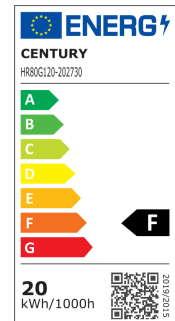

GLOBO • HR80G120-202730

HARMONY 80

20W (120W) • 2100 Lm • 3000K • E27

Durata

≥12.500
Accensioni

Risparmio

Caratteristiche generali

General characteristics / Caractéristiques générales / Obecné vlastnosti / Allgemeine Merkmale / Características generales / Geniká charaktiristiká