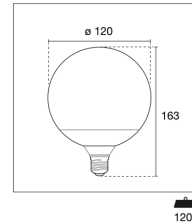

Caratteristiche generali

General characteristics / Caractéristiques générales / Obecné vlastnosti / Allgemeine Merkmale / Características generales / Geniká charaktiristiká

Codice Articolo HR80G120-202730
Item number / Code de l'article / Kód položky / Artikelcode / Código del artículo / Kodikós stoicheíou

Codice EAN 9090171016864
EAN code / Code EAN / Kód EAN / EAN-Code / Código EAN / Kodikós EAN

Tecnologia LED
Technology / Technologie / Technologie / Technologie / Tecnología / Tecnología

Tipologia SORGENTE
Type / Type / Typ / Typ / Tipo / Týpos

Famiglia GLOBO
Family / Famille / Rodina / Familie / Família / Oikogéneia

Linea HARMONY 80
Line / Ligne / Řádek / Linie / Línea / Grammí

Dimensioni

Dimensions and weight / Dimensions et poids / Rozměry a hmotnost / Abmessungen und Gewicht / Dimensiones y peso / Διαστάσεις και βάρος

Diametro 120 mm
Diameter / Diamètre / Průměr / Durchmesser / Diámetro / Diámetros

Spessore 163 mm
Thickness / Épaisseur / Tloušťka / Dicke / Espesor / Πάχος

Peso netto 109 gr
Net weight / Poids net / Čistá hmotnost / Nettogewicht / Peso neto / Καθαρό βάρος

Imballo

Packing / Emballage / Obal / Verpackung / Embalaje / Syskevasia

Inner Carton 6 pz
Inner Carton / Carton Intérieur / Vnitřní karton / Innerer Karton / Caja de cartón interior / Εσωτερικό κουτί

Master carton 24 pz
Master Carton / Maître Carton / Vnější karton / Vorlagenkarton / Master Carton / Κύριο κουτί

Peso lordo 190 gr
Gross weight / Poids Brut / Hrubá hmotnost / Bruttogewicht / Peso bruto / Μεϊκτό βάρος

Confezione Color Box
Package / Emballage / Balík / Paket / Paquete / Πακέτο

Caratteristiche tecniche

Technical features / Caractéristiques techniques / Technické vlastnosti / Technische Merkmale / Características técnicas / Techniká charaktiristiká

Attacco lampada E27
Lamp connection / Connexion de la lampe / Připojení lampy / Lampenanschluss / Conexión de la lámpara / Σύνδεση λαμπτήρα

Potenza effettiva 20W
Effective power / Puissance effective / Efektivní výkon / Wirkleistung / Poder efectivo / Αποτελεσματική ισχύς

Potenza equivalente 120W
Equivalent power / Puissance équivalente / Ekvivalentní výkon / Äquivalente Leistung / Potencia equivalente / Ισοδύναμη ισχύς

Flusso Luminoso Output 2100 Lm
Output luminous flux / Flux lumineux de sortie / Výstupní světelný tok / Ausgangslichtstrom / Flujo luminoso de salida / Κιμενετή φέυνάραμ

Colore luce 3000K
Light color / Couleur claire / Barva světle / Helle Farbe / Color claro / Χρόμα φoτός

Apertura fascio 220°
Beam opening / Ouverture du faisceau / Úhel vyzařování / Balkenöffnung / Apertura de la viga / Άνοιγμα δοκών

Resa cromatica (CRI) 80
Color rendition (CRI) / Rendu des couleurs (Cri) / Ztvárnění barev (CRI) / Farbwiedergabe (CRI) / Rendimiento de color (CRI) / Παράδοσι χρωμάτων (CRI)

Dimmerabile N
Dimmable / Dimmable / Strmívateľné / Dimmbare / Regulable / Με ροοστάτι

Voltaggio 220-240 V/AC
Voltage / Tension / Napětí / Spannung / Voltaje / Τάση

Altre caratteristiche