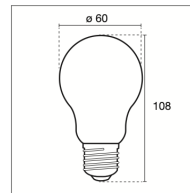

Caratteristiche generali

General characteristics / Caractéristiques générales / Obecné vlastnosti / Allgemeine Merkmale / Características generales / Geniká charaktiristiká

Codice Articolo INSG3-082730
Item number / Code de l'article / Kód položky / Artikelcode / Código del artículo / Kodikós stoicheíou

Codice EAN 9090171002522
EAN code / Code EAN / Kód EAN / EAN-Code / Código EAN / Kodikós EAN

Tecnologia LED FILAMENTO
Technology / Technologie / Technologie / Technologie / Tecnología / Τεχνολογία

Tipologia SORGENTE
Type / Type / Typ / Typ / Tipo / Τύπος

Famiglia GOCCIA
Family / Famille / Rodina / Familie / Família / Οικογένεια

Linea INCANTO SATEN
Line / Ligne / Řádek / Linie / Línea / Grammí

Dimensioni

Dimensions and weight / Dimensions et poids / Rozměry a hmotnost / Abmessungen und Gewicht / Dimensiones y peso / Διαστάσεις και βάρος

Diametro 60 mm
Diameter / Diamètre / Průměr / Durchmesser / Diámetro / Diámetros

Spessore 108 mm
Thickness / Épaisseur / Tloušťka / Dicke / Espesor / Πάχος

Peso netto 33 gr
Net weight / Poids net / Čistá hmotnost / Nettogewicht / Peso neto / Καθαρό βάρος

Imballo

Packing / Emballage / Obal / Verpackung / Embalaje / Syskevasía

Inner Carton 10 pz
Inner Carton / Carton Intérieur / Vnitřní karton / Innerer Karton / Caja de cartón interior / Εσωτερικό κουτί

Master carton 50 pz
Master Carton / Maître Carton / Vnější karton / Vorlagenkarton / Master Carton / Κύριο κουτί

Peso lordo 51 gr
Gross weight / Poids Brut / Hrubá hmotnost / Bruttogewicht / Peso bruto / Μεϊκτό βάρος

Confezione Color Box
Package / Emballage / Balík / Paket / Paquete / Πακέτο

Caratteristiche tecniche

Technical features / Caractéristiques techniques / Technické vlastnosti / Technische Merkmale / Características técnicas / Technická charaktiristiká

Attacco lampada E27
Lamp connection / Connexion de la lampe / Připojení lampy / Lampenanschluss / Conexión de la lámpara / Σύνδεση λαμπτήρα

Potenza effettiva 7W
Effective power / Puissance effective / Efektivní výkon / Wirkleistung / Poder efectivo / Αποτελεσματική ισχύς

Potenza equivalente 60W
Equivalent power / Puissance équivalente / Ekvivalentní výkon / Äquivalente Leistung / Potencia equivalente / Ισοδύναμη ισχύς

Flusso Luminoso Output 806 Lm
Output luminous flux / Flux lumineux de sortie / Výstupní světelný tok / Ausgangslichtstrom / Flujo luminoso de salida / Κιμενετή φέυνάραμ

Colore luce 3000K
Light color / Couleur claire / Barva světle / Helle Farbe / Color claro / Χρόμα φoτός

Apertura fascio 330°
Beam opening / Ouverture du faisceau / Úhel vyzařování / Balkenöffnung / Apertura de la viga / Άνοιγμα δoκών

Resa cromatica (CRI) 80
Color rendition (CRI) / Rendu des couleurs (Cri) / Ztvárnění barev (CRI) / Farbwiedergabe (CRI) / Rendimiento de color (CRI) / Παράδοσι χρομάτων (CRI)

Dimmerabile N
Dimmable / Dimmable / Strmívatelné / Dimmbare / Regulable / Με ροοστάτι

Voltaggio 220-240 V/AC
Voltage / Tension / Napětí / Spannung / Voltaje / Τάση

Altre caratteristiche