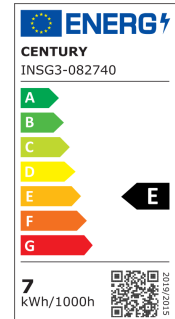

GOCCIA • INSG3-082740 INCANTO SATEN

7W (60W) • 806 Lm • 4000K • E27

Durata

≥10.000
Accensioni

Risparmio

Caratteristiche generali

General characteristics / Caractéristiques générales / Obecné vlastnosti / Allgemeine Merkmale / Características generales / Geniká charaktiristiká