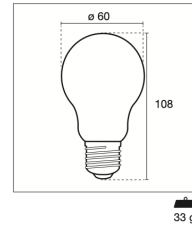

GOCCIA • INSG3-082740 INCANTO SATEN

7W (60W) • 806 Lm • 4000K • E27

Durata

≥10.000
Accensioni

Risparmio

Caratteristiche generali

General characteristics / Caractéristiques générales / Obecné vlastnosti / Allgemeine Merkmale / Características generales / Geniká charaktiristiká

Diametro 60 mm
Diameter / Diamètre / Průměr / Durchmesser / Diámetro / Διαμέτρος

Spessore 108 mm
Thickness / Épaisseur / Tloušťka / Dicke / Espesor / Πάχος

Peso netto 30 gr
Net weight / Poids net / Čistá hmotnost / Nettogewicht / Peso neto / Καθαρό βάρος