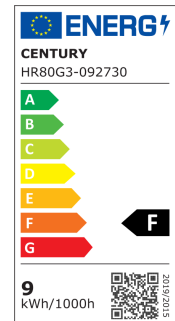

GOCCIA • HR80G3-092730

HARMONY 80

9W (60W) • 820 Lm • 3000K • E27

Durata

≥10.000
Accensioni

Risparmio

Caratteristiche generali

General characteristics / Caractéristiques générales / Obecné vlastnosti / Allgemeine Merkmale / Características generales / Γενικά χαρακτηριστικά