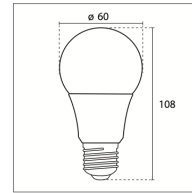

GOCCIA • HR80G3-092730

HARMONY 80

9W (60W) • 820 Lm • 3000K • E27

Durata

≥10.000
Accensioni

Risparmio

Caratteristiche generali

General characteristics / Caractéristiques générales / Obecné vlastnosti / Allgemeine Merkmale / Características generales / Γενικά χαρακτηριστικά

Linea HARMONY 80
Line / Ligne / Řádek / Linie / Línea / Γραμμή

Dimensioni

Dimensions and weight / Dimensions et poids / Rozměry a hmotnost / Abmessungen und Gewicht / Dimensiones y peso / Διαστάσεις και βάρος

Diametro 60 mm
Diameter / Diamètre / Průměr / Durchmesser / Diámetro / Διαμέτρος

Spessore 108 mm
Thickness / Épaisseur / Tloušťka / Dicke / Espesor / Πάχος

Peso netto 22 gr
Net weight / Poids net / Čistá hmotnost / Nettogewicht / Peso neto / Καθαρό βάρος