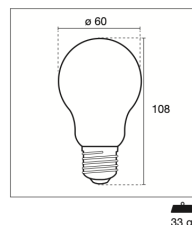

GOCCIA • INSG3-122730 INCANTO SATEN

11W (100W) • 1521 Lm • 3000K • E27

Durata

≥10.000
Accensioni

Risparmio

Caratteristiche generali

General characteristics / Caractéristiques générales / Obecné vlastnosti / Allgemeine Merkmale / Características generales / Geniká charaktiristiká

Diametro 60 mm
Diameter / Diamètre / Průměr / Durchmesser / Diámetro / Διαμέτρος

Spessore 108 mm
Thickness / Épaisseur / Tloušťka / Dicke / Espesor / Πάχος

Peso netto 35 gr
Net weight / Poids net / Čistá hmotnost / Nettogewicht / Peso neto / Καθαρό βάρος