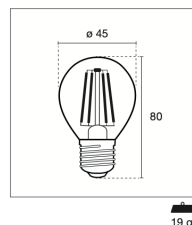

SFERA • INH1G-042727 INCANTO

4W (40W) • 470 Lm • 2700K • E27

Durata

≥10.000
Accensioni

Risparmio

Caratteristiche generali

General characteristics / Caractéristiques générales / Obecné vlastnosti / Allgemeine Merkmale / Características generales / Geniká charaktiristiká