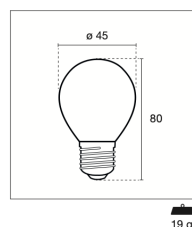

Caratteristiche generali

General characteristics / Caractéristiques générales / Obecné vlastnosti / Allgemeine Merkmale / Características generales / Geniká charaktiristiká

Codice Articolo INSH1G-062730
Item number / Code de Particule / Kód položky / Artikelcode / Código del artículo / Kodikós stoicheíou

Codice EAN 9090171010725
EAN code / Code EAN / Kód EAN / EAN-Code / Código EAN / Kodikós EAN

Tecnologia LED FILAMENTO
Technology / Technologie / Technologie / Technologie / Tecnología / Τεχνολογία

Tipologia SORGENTE
Type / Type / Typ / Typ / Τύπος

Famiglia SFERA
Family / Famille / Rodina / Familie / Família / Οικογένεια

Linea INCANTO SATEN
Line / Ligne / Ράδεκ / Linie / Línea / Grammí

Dimensioni

Dimensions and weight / Dimensions et poids / Rozměry a hmotnost / Abmessungen und Gewicht / Dimensiones y peso / Διαστάσεις και βάρος

Diametro 45 mm
Diameter / Diamètre / Průměr / Durchmesser / Diámetro / Διαμέτρος

Spessore 80 mm
Thickness / Épaisseur / Tloušťka / Dicke / Espesor / Πάχος

Peso netto 19 gr
Net weight / Poids net / Čistá hmotnost / Nettogewicht / Peso neto / Καθαρό βάρος

Imballo

Packing / Emballage / Obal / Verpackung / Embalaje / Syskevasia

Inner Carton 10 pz
Inner Carton / Carton Intérieur / Vnitřní karton / Innerer Karton / Caja de cartón interior / Εσωτερικό κουτί

Master carton 50 pz
Master Carton / Maître Carton / Vnější karton / Vorlagenkarton / Master Carton / Κύριο κουτί

Peso lordo 28 gr
Gross weight / Poids Brut / Hrubá hmotnost / Bruttogewicht / Peso bruto / Μεϊκτό βάρος

Confezione Color Box
Package / Emballage / Balík / Paket / Paquete / Πακέτο

Caratteristiche tecniche

Technical features / Caractéristiques techniques / Technické vlastnosti / Technische Merkmale / Características técnicas / Τεχνικά χαρακτηριστικά

Attacco lampada E27
Lamp connection / Connexion de la lampe / Připojení lampy / Lampenanschluss / Conexión de la lámpara / Σύνδεσι λανπτίρα

Potenza effettiva 6W
Effective power / Puissance effective / Efektivní výkon / Wirkleistung / Poder efectivo / Αποτελεσματικό ισχύς

Potenza equivalente 60W
Equivalent power / Puissance équivalente / Ekvivalentní výkon / Äquivalente Leistung / Potencia equivalente / Ισοδύναμη ισχύς

Flusso Luminoso Output 806 Lm
Output luminous flux / Flux lumineux de sortie / Výstupní světelný tok / Ausgangslichtstrom / Flujo luminoso de salida / Κίμενηι φένηάραμ

Colore luce 3000K
Light color / Couleur claire / Barva světlá / Helle Farbe / Color claro / Χρόμα φός

Apertura fascio 330°
Beam opening / Ouverture du faisceau / Úhel vyzařování / Balkenöffnung / Apertura de la viga / Άνοιγμα δοκών

Resa cromatica (CRI) 80
Color rendition (CRI) / Rendu des couleurs (Cri) / Ztvárnění barev (CRI) / Farbwiedergabe (CRI) / Rendimiento de color (CRI) / Παράδοσι χρομάτον (CRI)

Dimmerabile N
Dimmable / Dimmable / Strívatelné / Dimmbare / Regulable / Με ροοστάτι

Voltaggio 220-240 V/AC
Voltage / Tension / Napětí / Spannung / Voltaje / Τάση

Altre caratteristiche