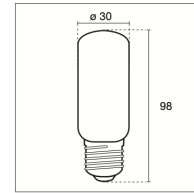

Caratteristiche generali

General characteristics / Caractéristiques générales / Obecné vlastnosti / Allgemeine Merkmale / Características generales / Geniká charaktiristiká

Codice Articolo INSTB-092730
Item number / Code de l'article / Kód položky / Artikelcode / Código del artículo / Kodikós stoicheíou

Codice EAN 9090171015683
EAN code / Code EAN / Kód EAN / EAN-Code / Código EAN / Kodikós EAN

Tecnologia LED FILAMENTO
Technology / Technologie / Technologie / Technologie / Tecnología / Τεχνολογία

Tipologia SORGENTE
Type / Type / Typ / Typ / Τύπος

Famiglia SPECIALE
Family / Famille / Rodina / Familie / Família / Οικογένεια

Linea INCANTO TUBOLARE
Line / Ligne / Rádek / Linie / Línea / Grammí

Dimensioni

Dimensions and weight / Dimensions et poids / Rozměry a hmotnost / Abmessungen und Gewicht / Dimensiones y peso / Διαστάσεις και βάρος

Diametro 30 mm
Diameter / Diamètre / Průměr / Durchmesser / Diámetro / Diámetros

Spessore 98 mm
Thickness / Épaisseur / Tloušťka / Dicke / Espesor / Πάχος

Peso netto 19 gr
Net weight / Poids net / Čistá hmotnost / Nettogewicht / Peso neto / Καθαρό βάρος

Imballo

Packing / Emballage / Obal / Verpackung / Embalaje / Syskevasía

Inner Carton 10 pz
Inner Carton / Carton Intérieur / Vnitřní karton / Innerer Karton / Caja de cartón interior / Εσωτερικό κουτί

Master carton 50 pz
Master Carton / Maître Carton / Vnější karton / Vorlagenkarton / Master Carton / Κύριο κουτί

Peso lordo 29 gr
Gross weight / Poids Brut / Hrubá hmotnost / Bruttogewicht / Peso bruto / Μεϊκτό βάρος

Confezione Color Box
Package / Emballage / Balík / Paket / Paquete / Πακέτο

Caratteristiche tecniche

Technical features / Caractéristiques techniques / Technické vlastnosti / Technische Merkmale / Características técnicas / Τεχνικά χαρακτηριστικά

Attacco lampada E27
Lamp connection / Connexion de la lampe / Připojení lampy / Lampenanschluss / Conexión de la lámpara / Σύνδεση λαμπτήρα

Potenza effettiva 9W
Effective power / Puissance effective / Efektivní výkon / Wirkleistung / Poder efectivo / Αποτελεσματική ισχύς

Potenza equivalente 85W
Equivalent power / Puissance équivalente / Ekvivalentní výkon / Äquivalente Leistung / Potencia equivalente / Ισοδύναμη ισχύς

Flusso Luminoso Output 1200 Lm
Output luminous flux / Flux lumineux de sortie / Výstupní světelný tok / Ausgangslichtstrom / Flujo luminoso de salida / Κιμενετή φέινυάραμ

Colore luce 3000K
Light color / Couleur claire / Barva světle / Helle Farbe / Color claro / Χρόμα φoτός

Apertura fascio 330°
Beam opening / Ouverture du faisceau / Úhel vyzařování / Balkenöffnung / Apertura de la viga / Άνοιγμα δoκών

Resa cromatica (CRI) 80
Color rendition (CRI) / Rendu des couleurs (Cri) / Ztvárnění barev (CRI) / Farbwiedergabe (CRI) / Rendimiento de color (CRI) / Παράδοσι χρομάτων (CRI)

Dimmerabile N
Dimmable / Dimmable / Strmívatelné / Dimmbare / Regulable / Με ροοστάτι

Voltaggio 220-240 V/AC
Voltage / Tension / Napětí / Spannung / Voltaje / Τάση

Altre caratteristiche