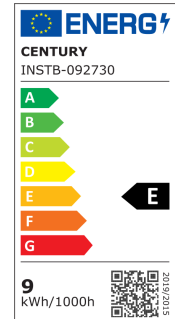

SPECIALE • INSTB-092730 INCANTO TUBOLARE

9W (85W) • 1200 Lm • 3000K • E27

Durata

≥10.000
Accensioni

Risparmio

Caratteristiche generali

General characteristics / Caractéristiques générales / Obecné vlastnosti / Allgemeine Merkmale / Características generales / Geniká charaktiristiká