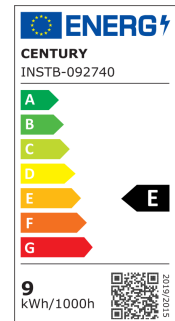

SPECIALE • INSTB-092740 INCANTO TUBOLARE

9W (85W) • 1200 Lm • 4000K • E27

Durata

≥10.000
Accensioni

Risparmio

Caratteristiche generali

General characteristics / Caractéristiques générales / Obecné vlastnosti / Allgemeine Merkmale / Características generales / Geniká charaktiristiká