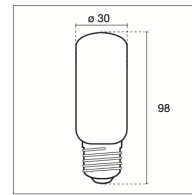

Caratteristiche generali

General characteristics / Caractéristiques générales / Obecné vlastnosti / Allgemeine Merkmale / Características generales / Geniká charaktiristiká

Codice Articolo INSTB-092740
Item number / Code de l'article / Kód položky / Artikelcode / Código del artículo / Kodikós stoicheíou

Codice EAN 9090171015690
EAN code / Code EAN / Kód EAN / EAN-Code / Código EAN / Kodikós EAN

Tecnologia LED FILAMENTO
Technology / Technologie / Technologie / Technologie / Tecnología / Τεχνολογία

Tipologia SORGENTE
Type / Type / Typ / Typ / Τύπος

Famiglia SPECIALE
Family / Famille / Rodina / Familie / Família / Οικογένεια

Linea INCANTO TUBOLARE
Line / Ligne / Rádek / Linie / Línea / Grammí

Dimensioni

Dimensions and weight / Dimensions et poids / Rozměry a hmotnost / Abmessungen und Gewicht / Dimensiones y peso / Διαστάσεις και βάρος

Diametro 30 mm
Diameter / Diamètre / Průměr / Durchmesser / Diámetro / Διαμέτρος

Spessore 98 mm
Thickness / Épaisseur / Tloušťka / Dicke / Espesor / Πάχος

Peso netto 19 gr
Net weight / Poids net / Čistá hmotnost / Nettogewicht / Peso neto / Καθαρό βάρος

Imballo

Packing / Emballage / Obal / Verpackung / Embalaje / Syskevasía

Inner Carton 10 pz
Inner Carton / Carton Intérieur / Vnitřní karton / Innerer Karton / Caja de cartón interior / Εσωτερικό κουτί

Master carton 50 pz
Master Carton / Maître Carton / Vnější karton / Vorlagenkarton / Master Carton / Κύριο κουτί

Peso lordo 29 gr
Gross weight / Poids Brut / Hrubá hmotnost / Bruttogewicht / Peso bruto / Μεϊκτό βάρος

Confezione Color Box
Package / Emballage / Balík / Paket / Paquete / Πακέτο

Caratteristiche tecniche

Technical features / Caractéristiques techniques / Technické vlastnosti / Technische Merkmale / Características técnicas / Τεχνικά χαρακτηριστικά

Attacco lampada E27
Lamp connection / Connexion de la lampe / Připojení lampy / Lampenanschluss / Conexión de la lámpara / Σύνδεση λαμπτήρα

Potenza effettiva 9W
Effective power / Puissance effective / Efektivní výkon / Wirkleistung / Poder efectivo / Αποτελεσματική ισχύς

Potenza equivalente 85W
Equivalent power / Puissance équivalente / Ekvivalentní výkon / Äquivalente Leistung / Potencia equivalente / Ισοδύναμη ισχύς

Flusso Luminoso Output 1200 Lm
Output luminous flux / Flux lumineux de sortie / Výstupní světelný tok / Ausgangslichtstrom / Flujo luminoso de salida / Κιμενετί φέινυάραμ

Colore luce 4000K
Light color / Couleur claire / Barva světle / Helle Farbe / Color claro / Χρόμα φoτός

Apertura fascio 330°
Beam opening / Ouverture du faisceau / Úhel vyzařování / Balkenöffnung / Apertura de la viga / Άνοιγμα δoκών

Resa cromatica (CRI) 80
Color rendition (CRI) / Rendu des couleurs (Cri) / Ztvárnění barev (CRI) / Farbwiedergabe (CRI) / Rendimiento de color (CRI) / Παράδοσι χρομάτων (CRI)

Dimmerabile N
Dimmable / Dimmable / Strmívatelné / Dimmbare / Regulable / Με ροοστάτι

Voltaggio 220-240 V/AC
Voltage / Tension / Napětí / Spannung / Voltaje / Τάση

Altre caratteristiche