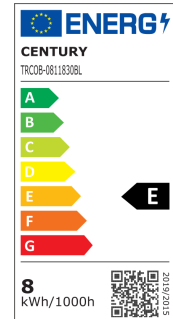

LINEARE • TRCOB-0811830BL TRE-D COB

8W (70W) • 1000 Lm • 3000K • R7S

20.000	on off	-89%	A t E	IP20
Durata	≥10.000 Accensioni	Risparmio		

Caratteristiche generali

General characteristics / Caractéristiques générales / Obecné vlastnosti / Allgemeine Merkmale / Características generales / Geniká charaktiristiká