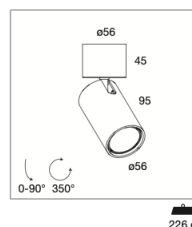

Caratteristiche generali

General characteristics / Caractéristiques générales / Obecné vlastnosti / Allgemeine Merkmale / Características generales / Genelik karakteristiká

Codice Articolo ENSB-GU10
Item number / Code de l'article / Kód položky / Artikelcode / Código del artículo / Kodikós stoicheiού

Codice EAN 9090171015225
EAN code / Code EAN / Kód EAN / EAN-Code / Código EAN / Kodikós EAN

Tecnologia LED
Technology / Technologie / Technologie / Tecnología / Tecnologia

Tipologia APPARECCHIO
Type / Type / Typ / Typ / Tipo / Τύπος

Famiglia PLAFONIERE
Family / Famille / Rodina / Familie / Família / Οικογένεια

Linea ENFASI
Line / Ligne / Řádek / Linie / Línea / Grammí

Dimensioni

Dimensions and weight / Dimensions et poids / Rozměry a hmotnost / Abmessungen und Gewicht / Dimensiones y peso / Διαστάσεις και βάρος

Diametro 56 mm
Diameter / Diamètre / Průměr / Durchmesser / Diámetro / Diámetros

Spessore 95 mm
Thickness / Épaisseur / Tloušťka / Dicke / Espesor / Πάχος

Peso netto 292 gr
Net weight / Poids net / Čistá hmotnost / Nettogewicht / Peso neto / Katharó βάρος

Imballo

Packing / Emballage / Obal / Verpackung / Embalaje / Syskevasía

Inner Carton 6 pz
Inner Carton / Carton Intérieur / Vnitřní karton / Innerer Karton / Caja de cartón interior / Εσοτερικό κουτί

Master carton 24 pz
Master Carton / Maître Carton / Vnější karton / Vorlagenkarton / Master Carton / Κύριο κουτί

Peso lordo 341 gr
Gross weight / Poids Brut / Hrubá hmotnost / Bruttogewicht / Peso bruto / Μεϊκτό βάρος

Confezione Color Box
Package / Emballage / Balík / Paket / Paquete / Pakéto

Caratteristiche tecniche

Technical features / Caractéristiques techniques / Technické vlastnosti / Technische Merkmale / Características técnicas / Τεχνικά χαρακτηριστικά

Attacco lampada GU10
Lamp connection / Connexion de la lampe / Připojení lampy / Lampenanschluss / Conexión de la lámpara / Σύνδεσι lampτίρα

Dimmerabile N
Dimmable / Dimmable / Strímvatelné / Dimmbare / Regulable / Με ροostάτι