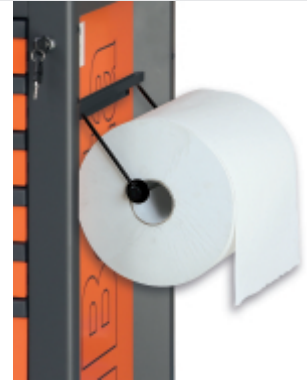

2400 RSC24/PC

Portacarta per rotoli preforati per cassettera RSC24

 0,3 kg

	art.	
024004903	2400	DISPOSIT.PORTACARTA ANTRACITE RSC24/PC-A
024004904	2400	DISPOSIT.PORTACARTA BLACK RSC24/PC-N

Beta
RSC24