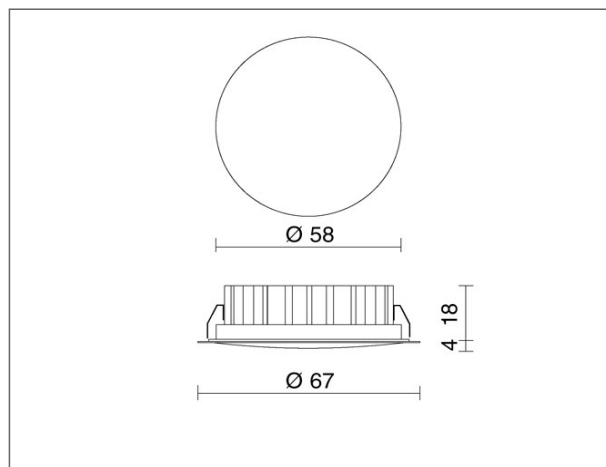

LAMPADA: 1 x LED 2.5 W 121 lm

RG0

IP 40