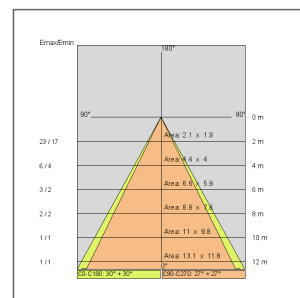

SHELF LED
COD: 0021

Destinazione d'uso:
Interni, led
Installazione:
Incasso a soffitto
Foro incasso:
Foro di incasso diam. 58 mm.
Fissaggio:
Molle in acciaio
Corpo / struttura:
Corpo in lamiera di acciaio
Verniciatura:
Verniciatura per interni in polveri di poliestere
Colore:
Bianco
Riflettore ottica:
Lente LED in metacrilato
Alimentatore:
Non incluso; da ordinare separatamente

Corrente: 350mA - 700mA Vdc
Fascio: Simmetrico diffondente 60°
Classe isolamento: Classe 3
Grado IP: 40
Filo incandescente: 850 °C
Lampada inclusa: SI
Tipo LED: Power LED
Potenza lampada: 2.5 W
Flusso apparecchio: 79.5 lm
Durata nominale: 50000 ore L80 B50
Temperatura di colore: 3000K
Indice resa cromatica: 80
Costanza cromatica: 4 SDCM

Revisione scheda: 2017-08-11