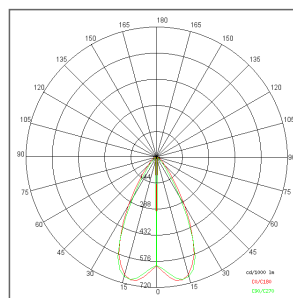

SHELF LED
COD: 0021

Destinazione d'uso:
Interni, led
Installazione:
Incasso a soffitto
Foro incasso:
Foro di incasso diam. 58 mm.
Fissaggio:
Molle in acciaio
Corpo / struttura:
Corpo in lamiera di acciaio
Verniciatura:
Verniciatura per interni in polveri di poliestere
Colore:
Bianco
Riflettore ottica:
Lente LED in metacrilato
Alimentatore:
Non incluso; da ordinare separatamente

Corrente: 350mA - 700mA Vdc
Fascio: Simmetrico diffondente 60°
Classe isolamento: Classe 3
Grado IP: 40
Filo incandescente: 850 °C
Lampada inclusa: SI
Tipo LED: Power LED
Potenza lampada: 2.5 W
Flusso apparecchio: 79.5 lm
Durata nominale: 50000 ore L80 B50
Temperatura di colore: 3000K
Indice resa cromatica: 80
Costanza cromatica: 4 SDCM

Revisione scheda: 2017-08-11