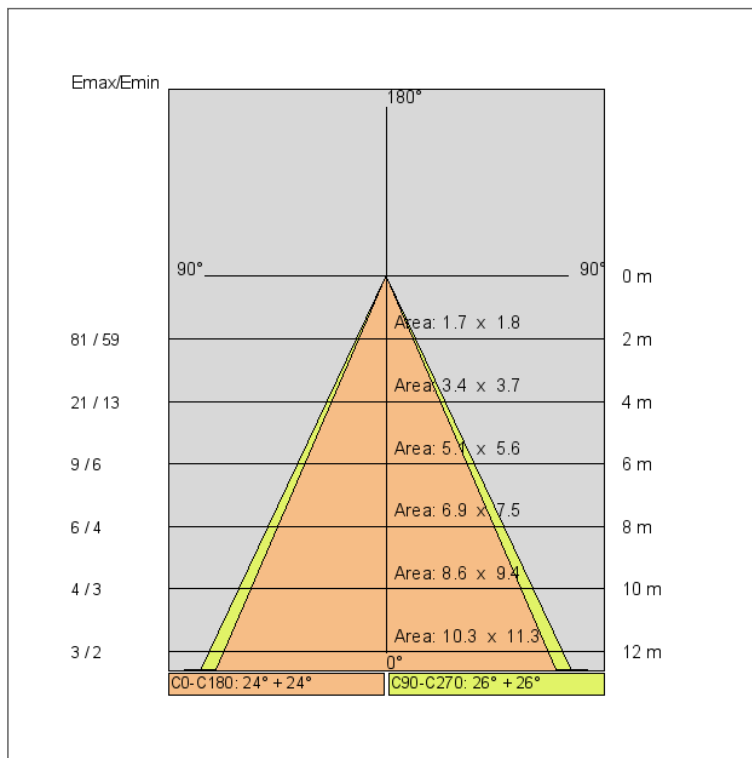

SHELF LED COB

COD: 0023COB