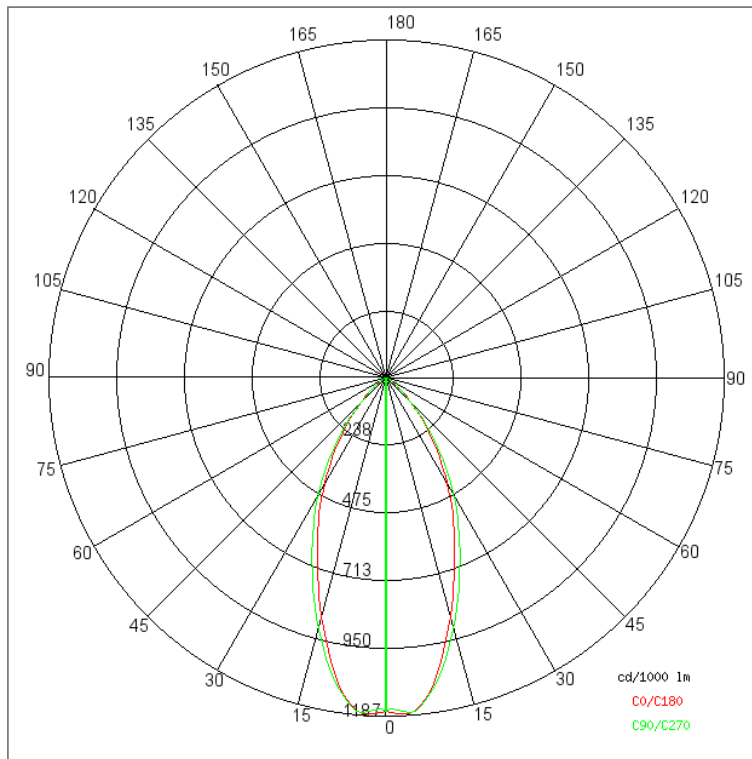

SHELF LED COB

COD: 0023COB