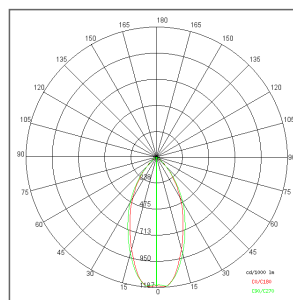

SHELF LED COB

COD: 0023COB

Destinazione d'uso:

Interni, led

Installazione:

Incasso a soffitto

Foro incasso:

Foro di incasso diam. 58 mm.

Fissaggio:

Molle in acciaio

Corpo / struttura:

Corpo in lamiera di acciaio

Verniciatura:

Verniciatura per interni in polveri di poliestere

Colore:

Cromo

Riflettore ottica:

Riflettore in policarbonato metallizzato a specchio

Vetro / schermo:

Schermo diffusore in policarbonato

Alimentatore:

Non incluso; da ordinare separatamente

Corrente:	350mA Vdc
Fascio:	Simmetrico diffondente 45°
Classe isolamento:	Classe 3
Peso:	0,070 kg
Grado IP:	40
Filo incandescente:	850 °C
Lampada inclusa:	SI
Tipo LED:	COB LED
Potenza lampada:	3.5 W
Flusso apparecchio:	346.1 lm
Durata nominale:	50000 ore L80 B20
Temperatura di colore:	3000K
Indice resa cromatica:	90
Costanza cromatica:	3 SDCM

Revisione scheda: 2017-09-01