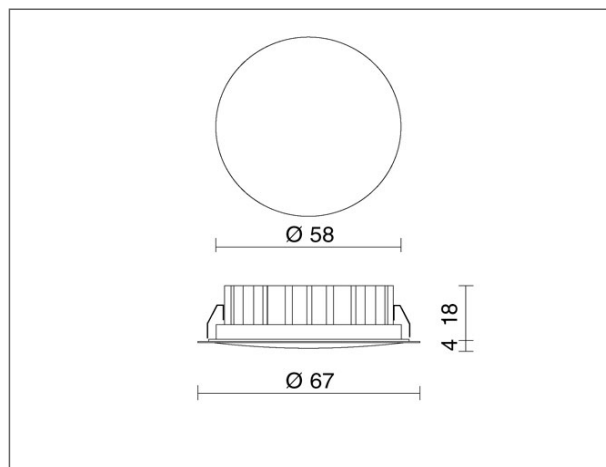

LAMPADA: 1 x LED 3.5 W 350 lm

IP 40

RG0