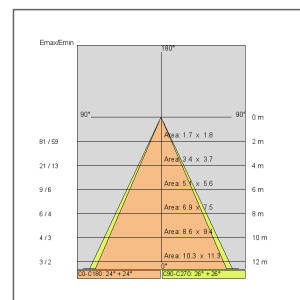

SHELF LED COB

COD: 0023COB

Destinazione d'uso:

Interni, led

Installazione:

Incasso a soffitto

Foro incasso:

Foro di incasso diam. 58 mm.

Fissaggio:

Molle in acciaio

Corpo / struttura:

Corpo in lamiera di acciaio

Verniciatura:

Verniciatura per interni in polveri di poliestere

Colore:

Cromo

Riflettore ottica:

Riflettore in policarbonato metallizzato a specchio

Vetro / schermo:

Schermo diffusore in policarbonato

Alimentatore:

Non incluso; da ordinare separatamente

Corrente:	350mA Vdc
Fascio:	Simmetrico diffondente 45°
Classe isolamento:	Classe 3
Peso:	0,070 kg
Grado IP:	40
Filo incandescente:	850 °C
Lampada inclusa:	SI
Tipo LED:	COB LED
Potenza lampada:	3.5 W
Flusso apparecchio:	346.1 lm
Durata nominale:	50000 ore L80 B20
Temperatura di colore:	3000K
Indice resa cromatica:	90
Costanza cromatica:	3 SDCM

Revisione scheda: 2017-09-01