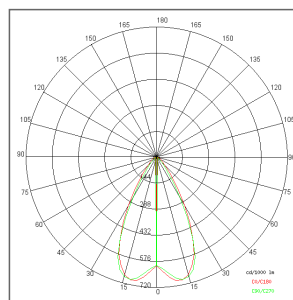

SHELF LED
COD: 0022

Destinazione d'uso:
Interni, led
Installazione:
Incasso a soffitto
Foro incasso:
Foro di incasso diam. 58 mm.
Fissaggio:
Molle in acciaio
Corpo / struttura:
Corpo in lamiera di acciaio
Verniciatura:
Verniciatura per interni in polveri di poliestere
Colore:
Nero
Riflettore ottica:
Lente LED in metacrilato
Alimentatore:
Non incluso; da ordinare separatamente

Corrente: 350mA - 700mA Vdc
Fascio: Simmetrico diffondente 60°
Classe isolamento: Classe 3
Grado IP: 40
Filo incandescente: 850 °C
Lampada inclusa: SI
Tipo LED: Power LED
Potenza lampada: 2.5 W
Flusso apparecchio: 79.5 lm
Durata nominale: 50000 ore L80 B50
Temperatura di colore: 3000K
Indice resa cromatica: 80
Costanza cromatica: 4 SDCM

Revisione scheda: 2017-09-01