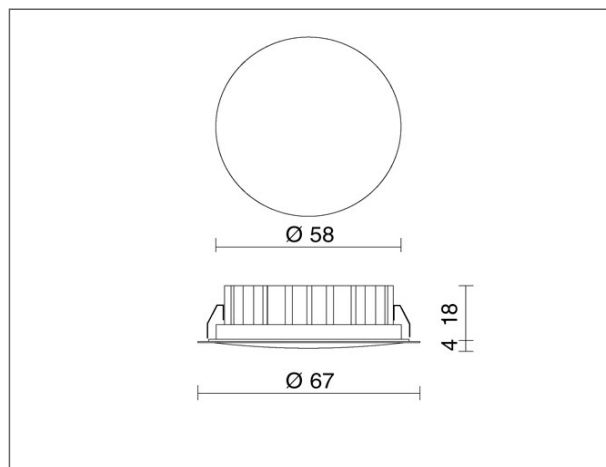

LAMPADA: 1 x LED 2.5 W 121 lm

RG0