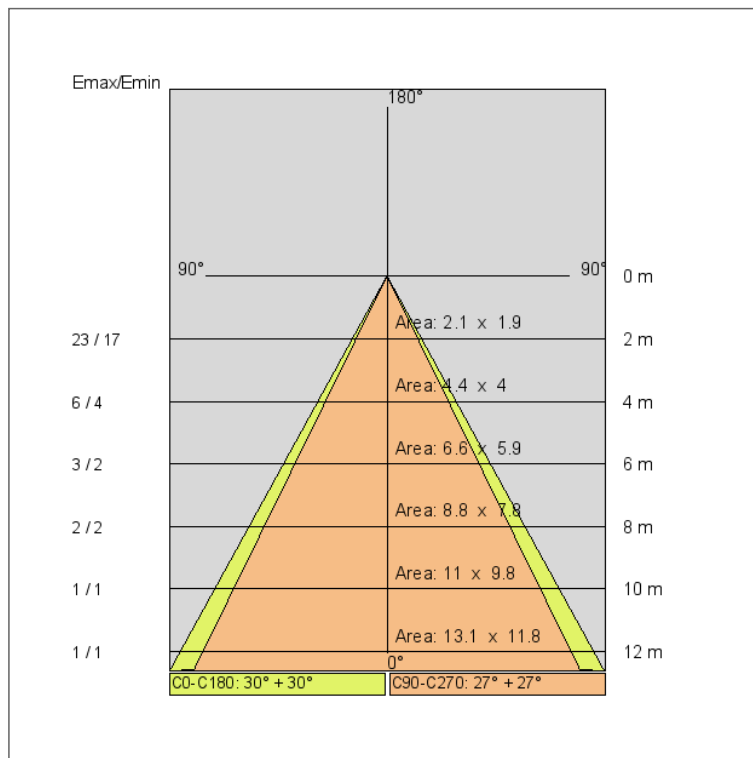

SHELF LED
COD: 0022