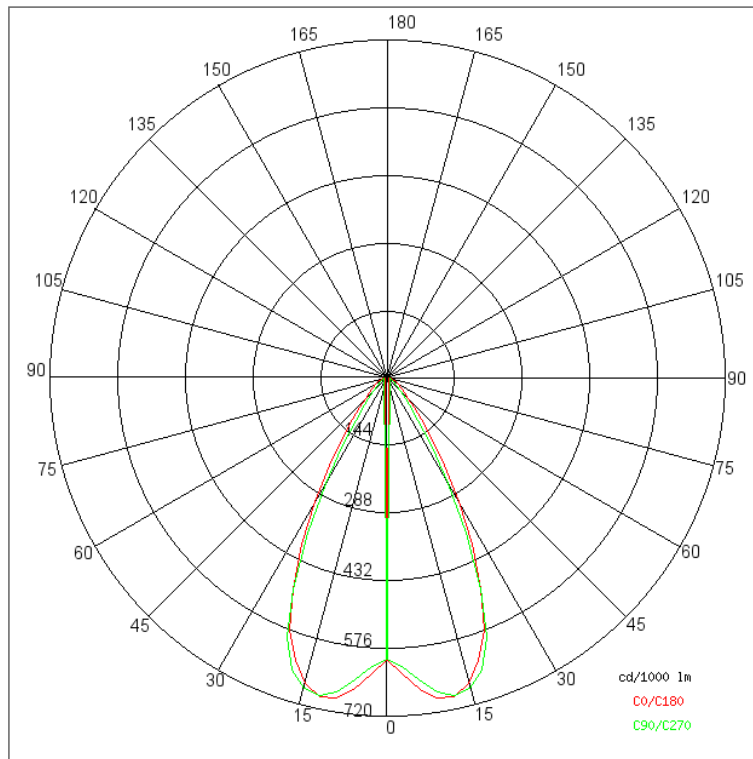

SHELF LED
COD: 0022