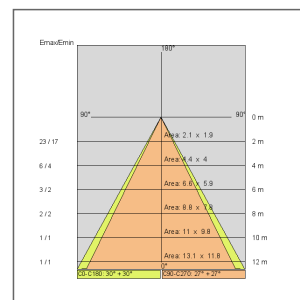

SHELF LED
COD: 0022

Destinazione d'uso:
Interni, led
Installazione:
Incasso a soffitto
Foro incasso:
Foro di incasso diam. 58 mm.
Fissaggio:
Molle in acciaio
Corpo / struttura:
Corpo in lamiera di acciaio
Verniciatura:
Verniciatura per interni in polveri di poliestere
Colore:
Nero
Riflettore ottica:
Lente LED in metacrilato
Alimentatore:
Non incluso; da ordinare separatamente

Corrente: 350mA - 700mA Vdc
Fascio: Simmetrico diffondente 60°
Classe isolamento: Classe 3
Grado IP: 40
Filo incandescente: 850 °C
Lampada inclusa: SI
Tipo LED: Power LED
Potenza lampada: 2.5 W
Flusso apparecchio: 79.5 lm
Durata nominale: 50000 ore L80 B50
Temperatura di colore: 3000K
Indice resa cromatica: 80
Costanza cromatica: 4 SDCM

Revisione scheda: 2017-09-01