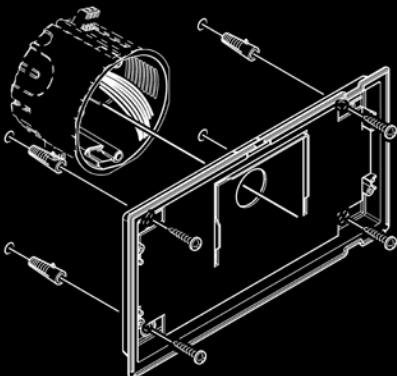

MESSAGGI
È POSSIBILE RICEVERE MESSAGGI O AVVISI DA CENTRALINO.
L'ARRIVO DEL MESSAGGIO È SEGNALATO VISIVAMENTE
TRAMITE LED

Maxi

	<p>6801W</p>	<p>MONITOR 7" SERIE MAXI. SISTEMA 2 FILI Monitor a colori da incasso (su scatola Art. 6817) o a parete (con supporto Art. 6820) con schermo da 7" 16/9, fonica vivavoce full-duplex e comandi touch sensitive. Consente la regolazione livello luminosità, contrasto, volume fonica e volume suoneria. È possibile la personalizzazione della suoneria scegliendo fra diverse melodie. Dotato di serie di pulsante apriporta, pulsante di abilitazione/disabilitazione fonica con relativi led di segnalazione e di altri 6 pulsanti per autoaccensione, servizio privacy e altre funzioni programmabili. Gestisce di serie la chiamata fuori porta e la ripetizione di chiamata ed è Completo di un 2 DIP-SWITCH a 8 posizioni per la programmazione del codice utente e la programmazione dei pulsanti. Dotato di morsetto di derivazione da montante Art 1214/2C. Il monitor è utilizzabile solo su impianti 2 fili SimplebusTop Color. Dimensioni 223x124x12 mm.</p>
	<p>6802W</p>	<p>MONITOR 7" SERIE MAXI. SISTEMA VIP Monitor a colori touch da 7" 16:9 con fonica vivavoce full duplex. Gestisce di serie la diffusione sonora e la gestione consumi. Regolazione fonica, suoneria, colore e contrasto. Dotato di slot per alloggiamento micro SD card. È possibile la personalizzazione della suoneria. Dispone di funzione memo video e di rubrica interna per la gestione della chiamate intercomunicanti. Gestisce di serie la chiamata fuori porta e la ripetizione di chiamata. Dispone di ingresso di panico e allarme. Comandi "sensitive touch" con retroilluminazione a led. Il comando presa fonica e apriporta sono sempre visibili mentre tutti gli altri sono visibili con tocco o con swipe. Dispone inoltre di pulsante per autoaccensione, pulsante per la funzione privacy o dottore selezionabile (con segnalazione luminosa led rosso di privacy attiva) e 2 pulsanti per usi vari. Segnalazione luminosa per "porta aperta" e "messaggi". Installazione da incasso, da parete e con base da tavolo. Dimensioni 230x168x28mm. Compatibile con formato video H264.</p>
	<p>6817</p>	<p>SCATOLA DA INCASSO PER MONITOR MAXI Scatola da incasso in plastica ABS nera. Dimensioni: 212x115x50mm</p>
	<p>6820</p>	<p>SUPPORTO DA PARETE PER MONITOR MAXI 2 FILI E VIP Supporto da parete per monitor Maxi. Colore Bianco. Dimensioni: 216x117x16 mm.</p>
	<p>6812</p>	<p>BASE DA TAVOLO PER MONITOR MAXI</p>