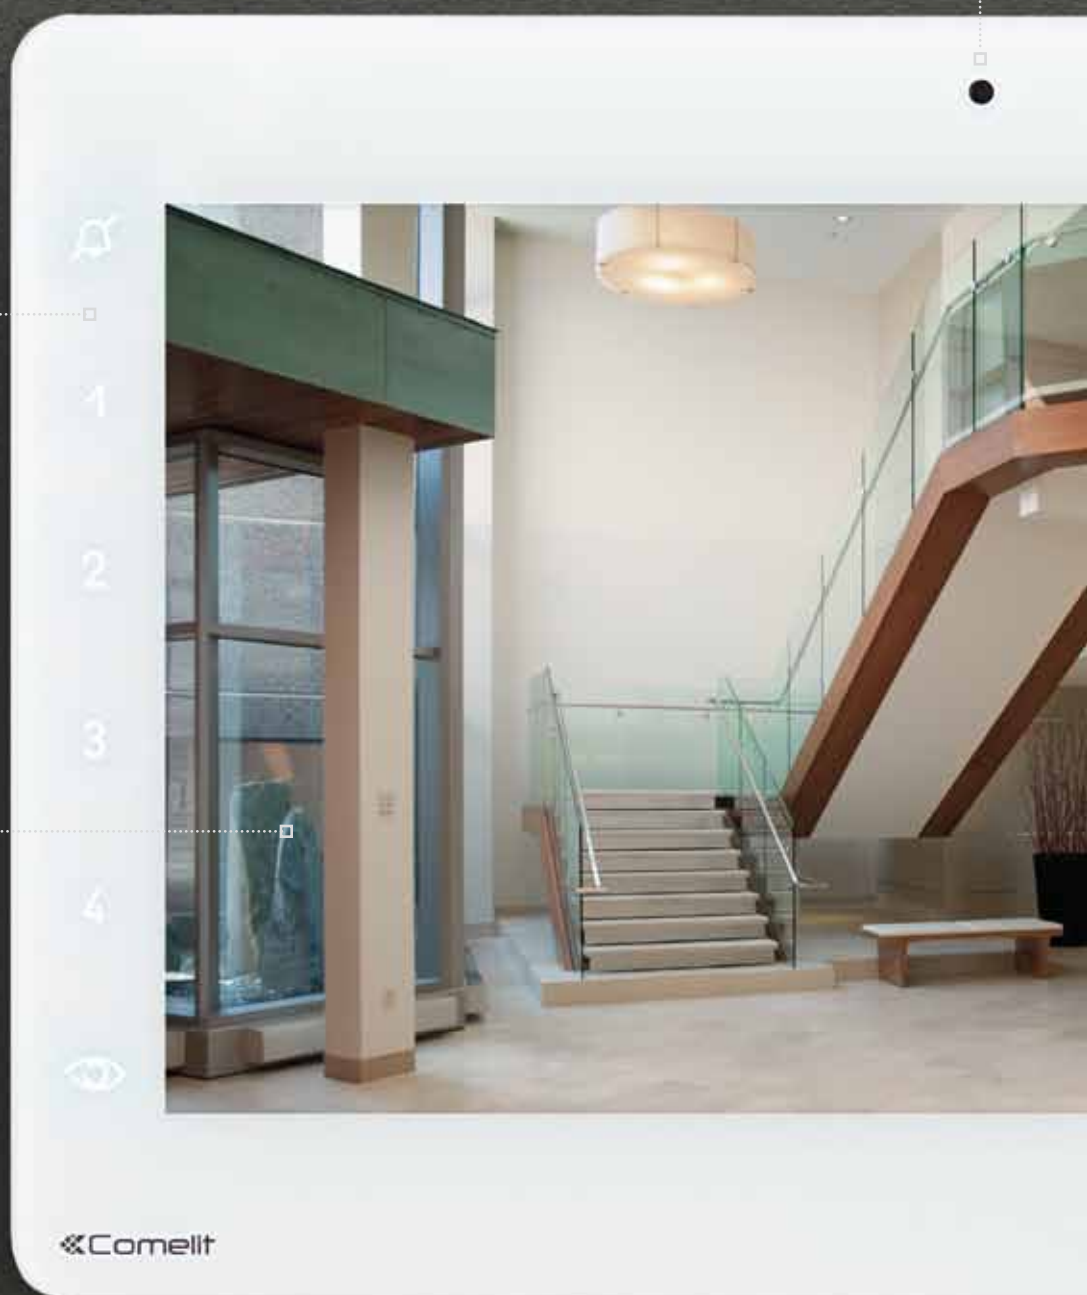

Maxi

VERSIONE 2 FILI

TASTI SENSITIVE TOUCH
(FUNZIONE SWIPE):

PRIVACY / DOTTORE

4 TASTI PROGRAMMABILI

AUTOACCENSIONE

SCHERMO 7" 16/9 WIDE

TECNOLOGIA **SWIPE**