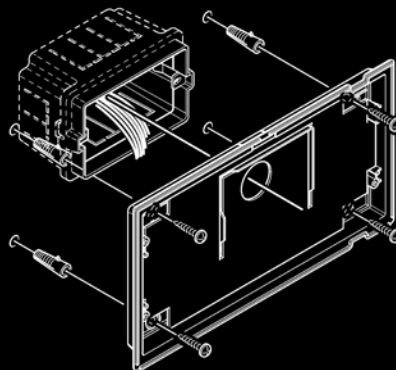

MESSAGGI
È POSSIBILE RICEVERE MESSAGGI O AVVISI DA CENTRALINO.
L'ARRIVO DEL MESSAGGIO È SEGNALATO VISIVAMENTE
TRAMITE LED

Maxi

	<p>6801W</p>	<p>MONITOR 7" SERIE MAXI. SISTEMA 2 FILI Monitor a colori da incasso (su scatola Art. 6817) o a parete (con supporto Art. 6820) con schermo da 7" 16/9, fonica vivavoce full-duplex e comandi touch sensitive. Consente la regolazione livello luminosità, contrasto, volume fonica e volume suoneria. È possibile la personalizzazione della suoneria scegliendo fra diverse melodie. Dotato di serie di pulsante apriporta, pulsante di abilitazione/disabilitazione fonica con relativi led di segnalazione e di altri 6 pulsanti per autoaccensione, servizio privacy e altre funzioni programmabili. Gestisce di serie la chiamata fuori porta e la ripetizione di chiamata ed è Completo di un 2 DIP-SWITCH a 8 posizioni per la programmazione del codice utente e la programmazione dei pulsanti. Dotato di morsetto di derivazione da montante Art 1214/2C. Il monitor è utilizzabile solo su impianti 2 fili SimplebusTop Color. Dimensioni 223x124x12 mm.</p>
	<p>6802W</p>	<p>MONITOR 7" SERIE MAXI. SISTEMA VIP Monitor a colori touch da 7" 16:9 con fonica vivavoce full duplex. Gestisce di serie la diffusione sonora e la gestione consumi. Regolazione fonica, suoneria, colore e contrasto. Dotato di slot per alloggiamento micro SD card. È possibile la personalizzazione della suoneria. Dispone di funzione memo video e di rubrica interna per la gestione della chiamate intercomunicanti. Gestisce di serie la chiamata fuori porta e la ripetizione di chiamata. Dispone di ingresso di panico e allarme. Comandi "sensitive touch" con retroilluminazione a led. Il comando presa fonica e apriporta sono sempre visibili mentre tutti gli altri sono visibili con tocco o con swipe. Dispone inoltre di pulsante per autoaccensione, pulsante per la funzione privacy o dottore selezionabile (con segnalazione luminosa led rosso di privacy attiva) e 2 pulsanti per usi vari. Segnalazione luminosa per "porta aperta" e "messaggi". Installazione da incasso, da parete e con base da tavolo. Dimensioni 230x168x28mm. Compatibile con formato video H264.</p>
	<p>6817</p>	<p>SCATOLA DA INCASSO PER MONITOR MAXI Scatola da incasso in plastica ABS nera. Dimensioni: 212x115x50mm</p>
	<p>6820</p>	<p>SUPPORTO DA PARETE PER MONITOR MAXI 2 FILI E VIP Supporto da parete per monitor Maxi. Colore Bianco. Dimensioni: 216x117x16 mm.</p>
	<p>6812</p>	<p>BASE DA TAVOLO PER MONITOR MAXI</p>