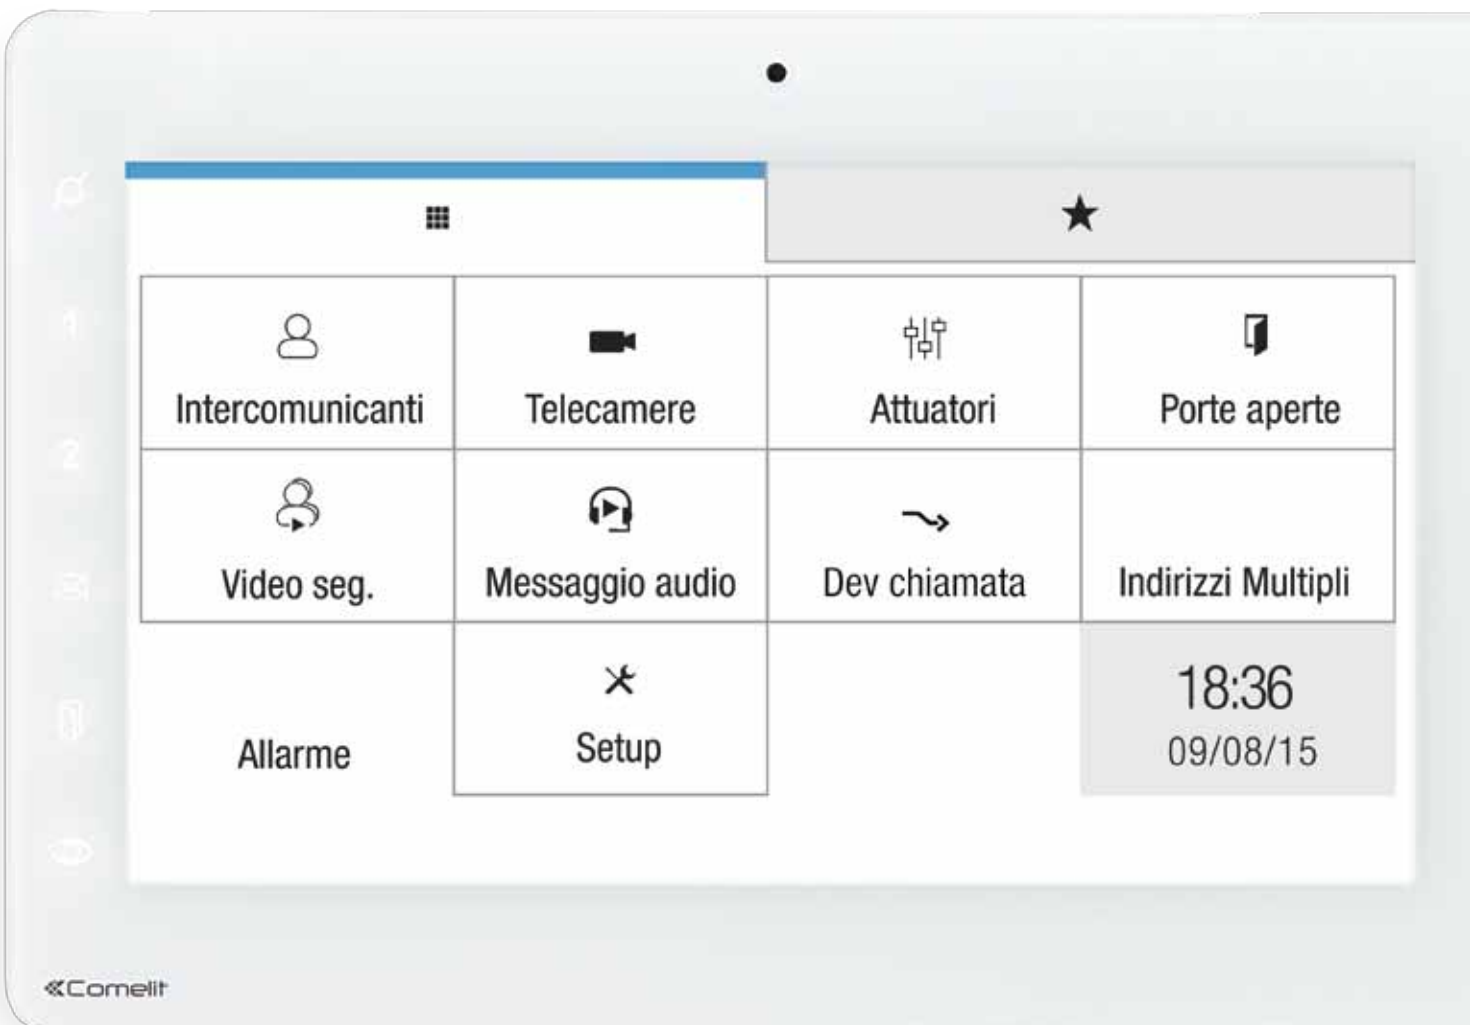

Maxi

TECNOLOGIA E DESIGN
FORMATO PANORAMA.

SISTEMA 2 FILI E VIP

 **Comelit**[®]
Passion. Technology. Design.

Maxi. Alta tecnologia
in un monitor panoramico da 7".
Mettetevi comodi, inizia lo spettacolo.

Maxi rappresenta il nuovo riferimento nella videocitofonia d'alta gamma. Le sue forme sono frutto della ricerca Comelit per un design innovativo. Un impegno che è valso all'azienda autorevoli riconoscimenti e accrediti internazionali come Red Hot design award, Design Plus, Design Index ADI e Good Design. Maxi, premiato anch'esso con il Good Design e disponibile in due versioni - 2 fili e VIP - unisce i valori del design ad una tecnologia all'avanguardia con schermo a 7 pollici 16/9.

Maxi

La rivoluzione del design videocitofonico.

223 MM

Schermo da 7 pollici 16/9. Superficie lucida in policarbonato antigraffio trasparente. Bordi con finitura in metallo opaco spazzolato. Spessore di soli 12 mm. Maxi coniuga un design ricercato e minimale alla massima semplicità d'impiego, attraverso le funzioni attivabili con tecnologia sensitive touch e il monitor touch screen con tecnologia capacitiva (versione ViP). Disponibile nelle versioni da semi-incasso, da parete e con base da tavolo.

Maxi

VERSIONE 2 FILI

TASTI SENSITIVE TOUCH
(FUNZIONE SWIPE):

PRIVACY / DOTTORE

4 TASTI PROGRAMMABILI

AUTOACCENSIONE

SCHERMO 7" 16/9 WIDE

TECNOLOGIA **SWIPE**

- GESTIONE DEL SISTEMA CON SELEZIONE DELL'ALBUM, DELLA TRACCIA O DELLA RADIO IN STREAMING PER OGNI ZONA, REGOLAZIONE VOLUME, FUNZIONE RIPRODUZIONE CASUALE O RIPETIZIONE
- SINCRONIZZAZIONE DI PIÙ ZONE AUDIO PER LA RIPRODUZIONE DELLA STESSA SORGENTE IN TUTTA LA CASA
- CREAZIONE SCENARIO CON L'ATTIVAZIONE DI OGNI ZONA AUDIO CON DIVERSE SORGENTI E VOLUMI
- IMPORTAZIONE, GESTIONE E ASCOLTO DELLE PLAYLIST DI SPOTIFY (SOLO CON ABBONAMENTO SPOTIFY PREMIUM)