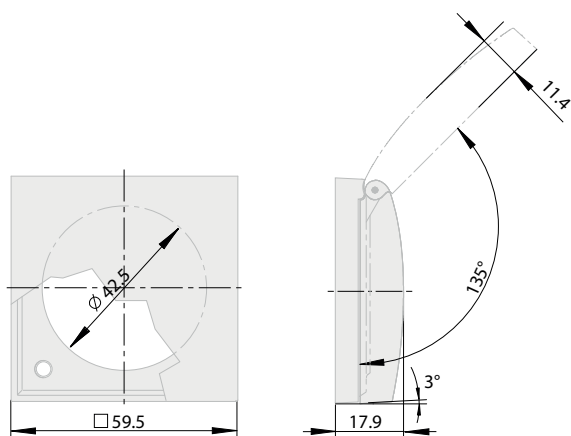

## Cornice con coperchio

CODICE: 1828.25...

Cornice con coperchio  
adatta per qualunque tipo di presa

serie INTEGRO FLOW

### Specifiche tecniche

Articolo	Colore
1828.25.24	acciaio inossidabile satinato
1828.25.09	bianco ghiaccio lucido
1828.25.07	grigio lucido
1828.25.05	antracite

### Disegni tecnici

Materiale da incasso